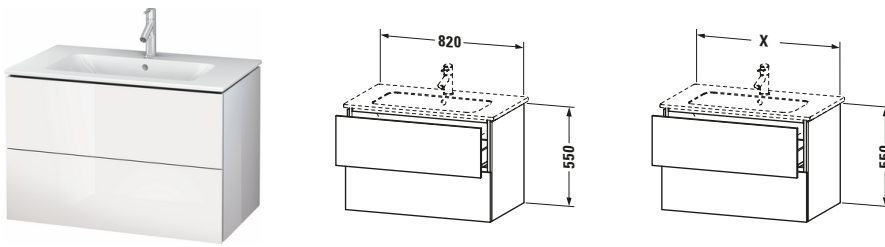

# L-Cube # LC624102222

Design by Christian Werner

## Waschtischunterbau wandhängend

Basis Angaben	
Langbezeichnung	Duravit L-Cube Waschtischunterbau wandhängend, Weiß Hochglanz, Rechteckig, Anzahl Schubkästen: 2, Tip-on Technik – LC624102222

Lieferumfang	
<b>Montage</b>	
Inkl. Befestigungsmaterial	✓
<b>Technische Dokumentation</b>	
Inkl. Montageanleitung	digital und gedruckt

Spezifikationen	
Anzahl Schubkästen	2
Für Anzahl Waschtische	1
Montagegrad	Montiert
<b>Waschplatz</b>	
Position Becken	Mitte
<b>Montage</b>	
Montageart	Montage unter Waschtisch / Wandhängend / Wandmontage
<b>Farbe</b>	
Farbwert	Weiß
Glanzgrad	Hochglanz
<b>Front</b>	
Farbwert Front	Weiß
Glanzgrad Front	Hochglanz
<b>Korpus</b>	
Glanzgrad Korpus	Hochglanz
Material Korpus	Hochverdichtete Dreischicht-Holzspanplatte
Oberfläche Korpus	Dekor
<b>Griff</b>	
Ausführung Griff	Grifflos

Vermaßung	
Breite / Länge	820 mm
Höhe	550 mm
Tiefe / Breite	481 mm
Min. Wandabstand	0 mm

Weitere Informationen finden Sie hier

<https://pro.duravit.de/p/LC624102222>