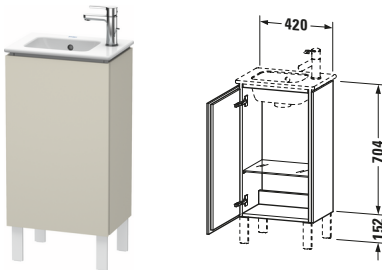

Waschtischunterbau bodenstehend

Basis Angaben	
Langbezeichnung	Duravit L-Cube Waschtischunterbau bodenstehend, Taupe Matt, Rechteckig, Anzahl Türen: 1 – LC6273L9191

Spezifikationen	
Tür	
Anzahl Türen	1
Türanschlag	Links
Böden	
Anzahl Glasfachböden	1
Für Anzahl Waschtische	1
Montagegrad	Montiert
Waschplatz	
Position Becken	Mitte
Montage	
Montageart	Montage unter Waschtisch / Bodenstehend / Wandmontage
Farbe	
Farbwert	Taupe
Glanzgrad	Matt
Front	
Farbwert Front	Taupe
Glanzgrad Front	Matt
Korpus	
Glanzgrad Korpus	Matt
Material Korpus	Hochverdichtete Dreischicht-Holzspanplatte
Oberfläche Korpus	Dekor
Griff	
Ausführung Griff	Grifflos

Features	
Automatiktürscharnier mit Dämpfung	✓
Füße	Optional

Lieferumfang	
Montage	
Inkl. Befestigungsmaterial	✓
Technische Dokumentation	
Inkl. Montageanleitung	digital und gedruckt

Logistik	
Artikelgewicht	13 kg
Verkaufsverpackung	
Art Verkaufsverpackung	Karton
Menge / Verkaufsverpackung	1 Stk.
Ab Werk verpackt	✓
Breite Verkaufsverpackung inkl. Artikel	564 mm
Höhe Verkaufsverpackung inkl. Artikel	850 mm
Tiefe Verkaufsverpackung inkl. Artikel	424 mm
Gewicht Verkaufsverpackung inkl. Artikel	16,7 kg
Anzahl Packstücke	1

Vermaßung	
Breite / Länge	420 mm
Höhe	704 mm
Tiefe / Breite	294 mm
Min. Wandabstand	50 mm

Passende Produkte	
Passende Artikel	
	Sockelfuß # UV9994 Universal
	Sockelfuß # UV9993 Universal
	Sockelfuß # UV9992 Universal
	Sockelfuß # UV9991 Universal
	Handwaschbecken # 072343 ME by Starck
Notwendige Artikel	
	Handwaschbecken # 072343 ME by Starck