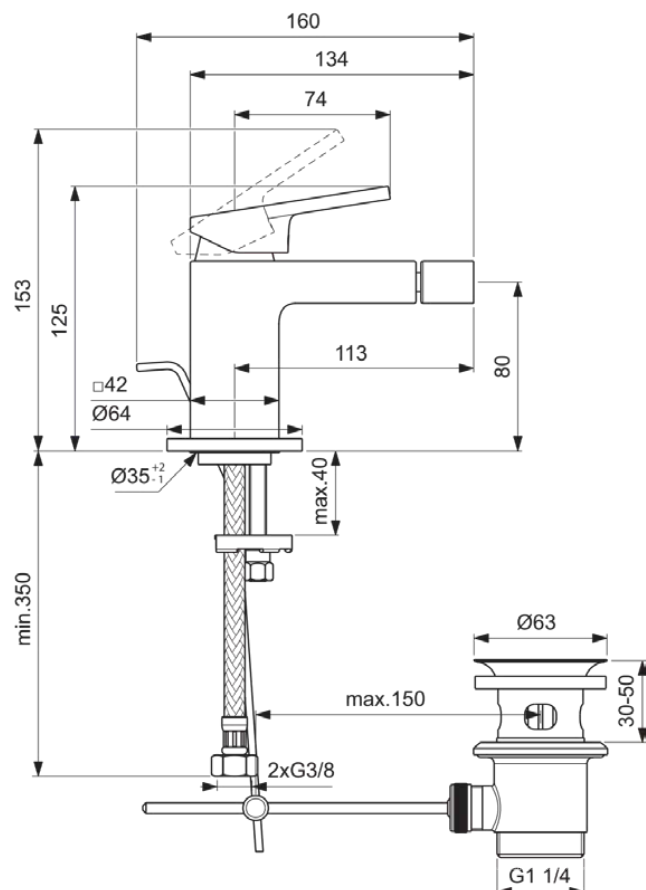

EXTRA

BD511GN

EXTRA | Bidet Armatur 64x160x125 mm, 113 mm vertikaler Abstand bis Mitte Auslauf in silver storm, 5 l/min (3 bar), mit Ablaufgarnitur | EasyFix, Verdeckter Strahlregler, Durchflussbegrenzer, FirmaFlow, PVD Technologie

Bild & Zeichnung

Allgemeine Informationen

Produktkategorie:	Bidetarmaturen
Produktart:	Bidet Armatur
Marke:	Ideal Standard
Kollektion:	EXTRA
Designer:	Palomba Serafini Associati
Colour:	GN - Silver Storm
Oberflächenbeschaffenheit:	satin
Höhe (mm):	125 - 153
Breite (mm):	64
Ausladung (mm):	160
Befestigungsart:	EasyFix
Nettogewicht (kg):	1.77
EAN Code:	3800861112549

Produktspezifikationen

Form der Rosette(n):	Rund
Auslaufart:	Starr
Auslaufart:	Gegossener Körper
Oberflächenschutz:	PVD
Oberflächenbeschaffenheit:	satin
Schwenkbarer Auslauf:	Nein
Strahlreglerart:	Luftsprudler und Kugelgelenk
Sichtbarkeit des Strahlreglers:	Verdeckt
Einstellbar Strahlregler:	Nein
Temperaturbegrenzer:	Ja
Art der Temperaturkontrolle:	Manuelle Betätigung
Mit Rosette(n):	Ja
Mit Griff(en):	Ja
Mit Auslass:	Ja
Mit herausziebarer Spülbrause:	Nein
Mit Ablaufgarnitur:	Ja
Easy-Fix Technologie:	Ja
Befestigungsart:	EasyFix
Montageart:	Hahnloch