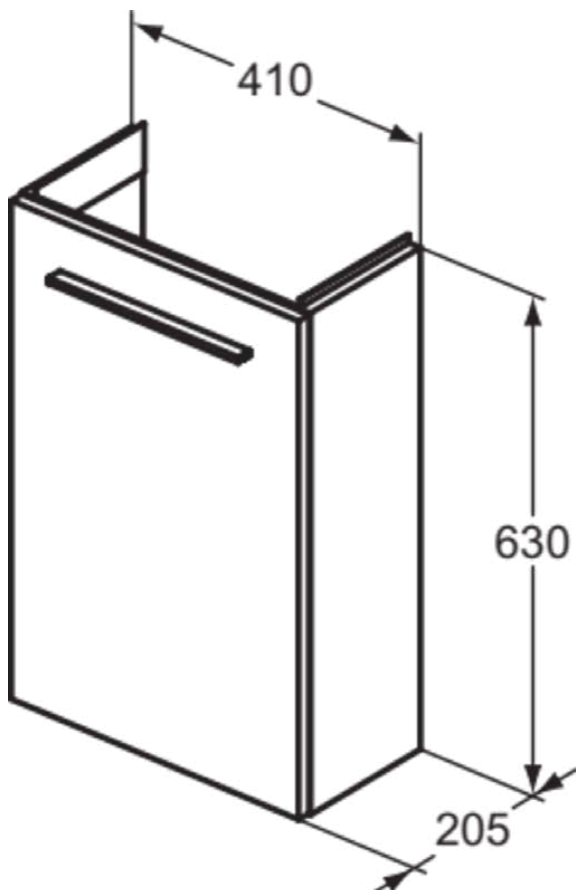

### Allgemeine Informationen

Produktkategorie:	Möbel
Produktart:	Waschtisch-Unterschrank
Marke:	Ideal Standard
Kollektion:	I.LIFE S
Designer:	Palomba Serafini Associati
Colour:	NG - Greige Matt
Oberflächenveredelung:	Matt
Maximale Höhe (mm):	630
Maximale Breite (mm):	410
Ausladung (mm):	205
Befestigungsart:	Befestigungsset
Nettogewicht (kg):	9.60
EAN Code:	8014140495482