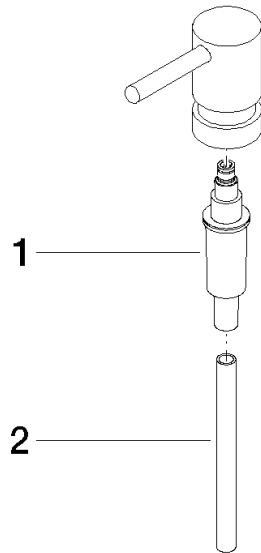

90 10 10 535 00 Produktversion von 01.04.2025 bis 31.03.2025

	Dark Platinum gebürstet	90 10 10 535 00-99
	Chrom	90 10 10 535 00-00
	Platin gebürstet	90 10 10 535 00-06
	Platin	90 10 10 535 00-08
	Messing (23kt Gold)	90 10 10 535 00-09
	Weiß matt	90 10 10 535 00-10
	Light Gold (PVD)	90 10 10 535 00-26
	Light Gold gebürstet (PVD)	90 10 10 535 00-27
	Schwarz matt	90 10 10 535 00-33
	Dark Brass gebürstet (PVD)	90 10 10 535 00-39
	Bronze gebürstet (PVD)	90 10 10 535 00-42
	Champagne gebürstet (22kt Gold)	90 10 10 535 00-46
	Champagne (22kt Gold)	90 10 10 535 00-47
	Cyprum	90 10 10 535 00-49
	Chrom gebürstet	90 10 10 535 00-93

Lotionspender - Dark Platinum gebürstet

ERSATZTEILE

90 10 10 535 00 Produktversion von 01.04.2025 bis 31.03.2025

Lotionspender - Dark Platinum gebürstet

ERSATZTEILE

90 10 10 535 00 Produktversion von 01.04.2025 bis 31.03.2025

90 10 10 535 00 Produktversion von 01.04.2025 bis 31.03.2025

Ersatzteile für die
anderen
Oberflächenvarianten
finden Sie hier:
Chrom

Ersatzteilstückliste

Nr.	Artikelnummer	Benennung	Verbaumenge	Lieferzeit
1	90 10 10 500 00 90	Pumpe für Seifenspender -	1,00	-
Ersatzteil nicht mehr bestellbar, bitte bestellen Sie den Nachfolgeartikel				
2	08 10 10 499 90	Tauchrohr für Lotionspender Ø 8 x 1 x 100 mm -	1,00	2