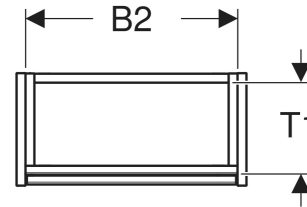

Geberit Renova Compact Unterschrank für Handwaschbecken, mit einer Tür, verkürzte Ausladung

EIGENSCHAFTEN

- Holz aus nachhaltiger Forstwirtschaft mit zertifizierter Herkunft
- Wandhängend
- Verkürzte Ausladung
- Mit einer Tür
- Anschlagseite links oder rechts
- Griffmulde zum Öffnen
- Tür mit Dämpfungsmechanismus
- Mit einem versetzbaren Einlegeboden

- Seidenmatte Oberflächen mit Anti-Fingerabdruck-Beschichtung
- Feuchtigkeitsbeständig
- Vormontiert geliefert

TECHNISCHE DATEN

Werkstoff

Hochverdichtete Dreischicht-Holzspanplatte

LIEFERUMFANG

- Unterschrank für Handwaschbecken
- Einlegeboden
- Befestigungsmaterial

ZUBEHÖR

- Geberit Magnethalter
- Geberit Set Füße schmal

Art.-Nr.	Farbe / Oberfläche	B cm	B1 cm	B2 cm	Breite Waschtisch cm	H cm	T cm	T1 cm	Tür	VE1 St.
504.080.01.1 Neu	weiß / lackiert seidenglänzend	35.8	30.4	32.6	40	60.6	22.5	19	Anschlag links oder rechts	1