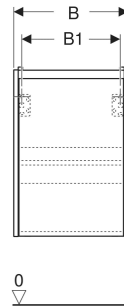

Geberit Renova Compact Unterschrank für Handwaschbecken, mit einer Tür, verkürzte Ausladung

EIGENSCHAFTEN

- Holz aus nachhaltiger Forstwirtschaft mit zertifizierter Herkunft
- Wandhängend
- Verkürzte Ausladung
- Mit einer Tür
- Anschlagseite links oder rechts
- Griffmulde zum Öffnen
- Tür mit Dämpfungsmechanismus
- Mit einem versetzbaren Einlegeboden

- Seidenmatte Oberflächen mit Anti-Fingerabdruck-Beschichtung
- Feuchtigkeitsbeständig
- Vormontiert geliefert

TECHNISCHE DATEN

Werkstoff

Hochverdichtete Dreischicht-Holzspanplatte

LIEFERUMFANG

- Unterschrank für Handwaschbecken
- Einlegeboden
- Befestigungsmaterial

ZUBEHÖR

- Geberit Magnethalter
- Geberit Set Füße schmal

Art.-Nr.	Farbe / Oberfläche	B cm	B1 cm	B2 cm	Breite Waschtisch cm	H cm	T cm	T1 cm	Tür	VE1 St.
504.080.01.1 Neu	weiß / lackiert seidenglänzend	35.8	30.4	32.6	40	60.6	22.5	19	Anschlag links oder rechts	1