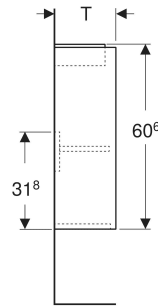

Geberit Renova Compact Unterschrank für Handwaschbecken, mit einer Tür, verkürzte Ausladung

EIGENSCHAFTEN

- Holz aus nachhaltiger Forstwirtschaft mit zertifizierter Herkunft
- Wandhängend
- Verkürzte Ausladung
- Mit einer Tür
- Anschlagseite links oder rechts
- Griffmulde zum Öffnen
- Tür mit Dämpfungsmechanismus
- Mit einem versetzbaren Einlegeboden

ZUBEHÖR

- Geberit Magnethalter
- Geberit Set Füße schmal

Art.-Nr.	Farbe / Oberfläche	B cm	B1 cm	B2 cm	Breite Waschtisch cm	H cm	T cm	T1 cm	Tür	VE1 St.
504.080.01.1 Neu	weiß / lackiert seidenglänzend	35.8	30.4	32.6	40	60.6	22.5	19	Anschlag links oder rechts	1