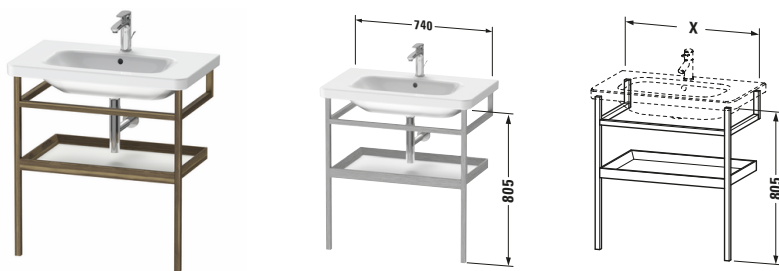

**Holzgestell**

Basis Angaben	
Langbezeichnung	Duravit DuraStyle Holzgestell – DS988201877

Logistik	
Artikelgewicht	4,5 kg
Verkaufsverpackung	
Art Verkaufsverpackung	Karton
Menge / Verkaufsverpackung	1 Stk.
Ab Werk verpackt	✓
Breite Verkaufsverpackung inkl. Artikel	782 mm
Höhe Verkaufsverpackung inkl. Artikel	842 mm
Tiefe Verkaufsverpackung inkl. Artikel	55 mm
Gewicht Verkaufsverpackung inkl. Artikel	7,5 kg
Anzahl Packstücke	1

Vermaßung	
Breite / Länge	740 mm
Höhe	805 mm
Tiefe / Breite	440 mm