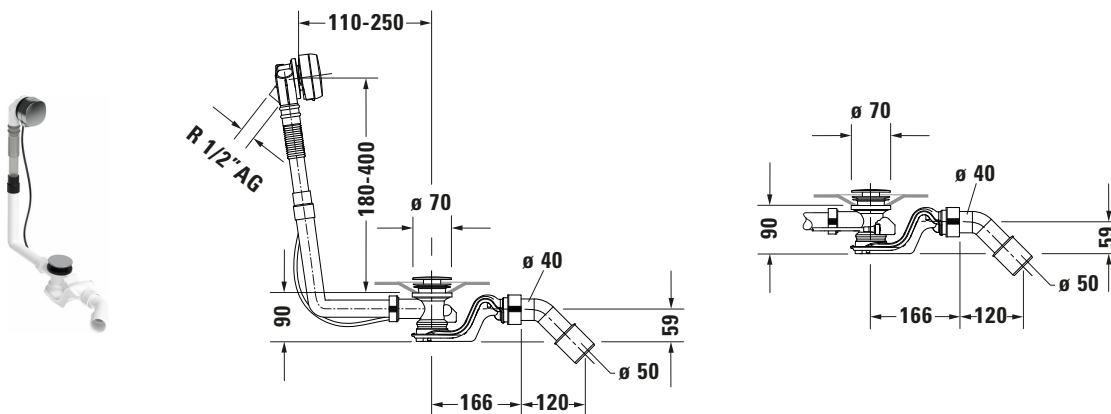

## Universal # 792201000001000

Ab- und Überlaufgarnitur mit Zulauf

### Basis Angaben

Langbezeichnung	Duravit Ab- und Überlaufgarnitur mit Zulauf Chrom – 792201000001000
-----------------	---

### Logistik

Artikelgewicht	1,356 kg
----------------	----------

### Vermaßung

Breite / Länge	450 mm
Höhe	80 mm
Tiefe / Breite	280 mm