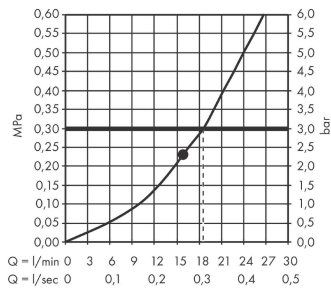

AXOR ShowerSolutions

Kopfbrause 300 1jet mit Brausenarm

Oberfläche: **Brushed Bronze** Artikelnummer: **35300140**

Beschreibung

Merkmale

- besteht aus: Kopfbrause, Brausenarm
- Brausekopfgrösse: 300 mm
- Strahlart: PowderRain
- Durchflussmenge PowderRain (bei 3 bar): 17,6 l/min
- Funktion ab: 14,3 l/min
- Maximale Durchflussmenge bei 3 bar: 17,6 l/min
- Mindestfliessdruck: 1,9 bar
- dynamische Strahldüsen fahren im Betrieb aus
- Material Strahlscheibe: Metall
- Brausearmlänge: 450 mm
- Kopfbrause zur Reinigung abnehmbar
- ServiceCard mit Sieb kann zur Reinigung ohne Werkzeug entnommen werden
- Montage: Wand
- Anschlussgewinde: G ½

Produktabbildung

Maßzeichnung

**AXOR ShowerSolutions
Kopfbrause 300 1jet mit Brausenarm**

Oberfläche: **Brushed Bronze** Artikelnummer: **35300140**

Durchflussdiagramm

Die Verbrauchswerte wurden praxisnah mit den dazugehörigen Armaturen (Thermostat/Mischer/Unterputzventil) gemessen.