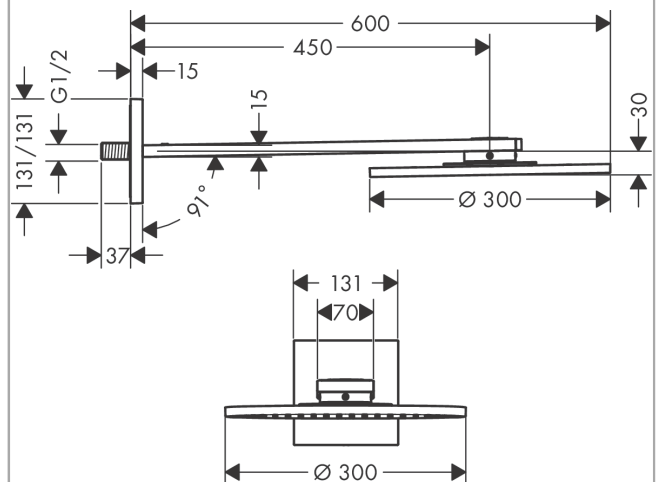

AXOR ShowerSolutions

Kopfbrause 300 1jet mit Brausenarm

Oberfläche: **Brushed Bronze** Artikelnummer: **35300140**

Beschreibung

Merkmale

- besteht aus: Kopfbrause, Brausenarm
- Brausekopfgrösse: 300 mm
- Strahlart: PowderRain
- Durchflussmenge PowderRain (bei 3 bar): 17,6 l/min
- Funktion ab: 14,3 l/min
- Maximale Durchflussmenge bei 3 bar: 17,6 l/min
- Mindestfliessdruck: 1,9 bar
- dynamische Strahldüsen fahren im Betrieb aus
- Material Strahlscheibe: Metall
- Brausearmlänge: 450 mm
- Kopfbrause zur Reinigung abnehmbar
- ServiceCard mit Sieb kann zur Reinigung ohne Werkzeug entnommen werden
- Montage: Wand
- Anschlussgewinde: G ½

Produktabbildung

Maßzeichnung

**AXOR ShowerSolutions
Kopfbrause 300 1jet mit Brausenarm**

Oberfläche: **Brushed Bronze** Artikelnummer: **35300140**

Durchflussdiagramm

Die Verbrauchswerte wurden praxisnah mit den dazugehörigen Armaturen (Thermostat/Mischer/Unterputzventil) gemessen.