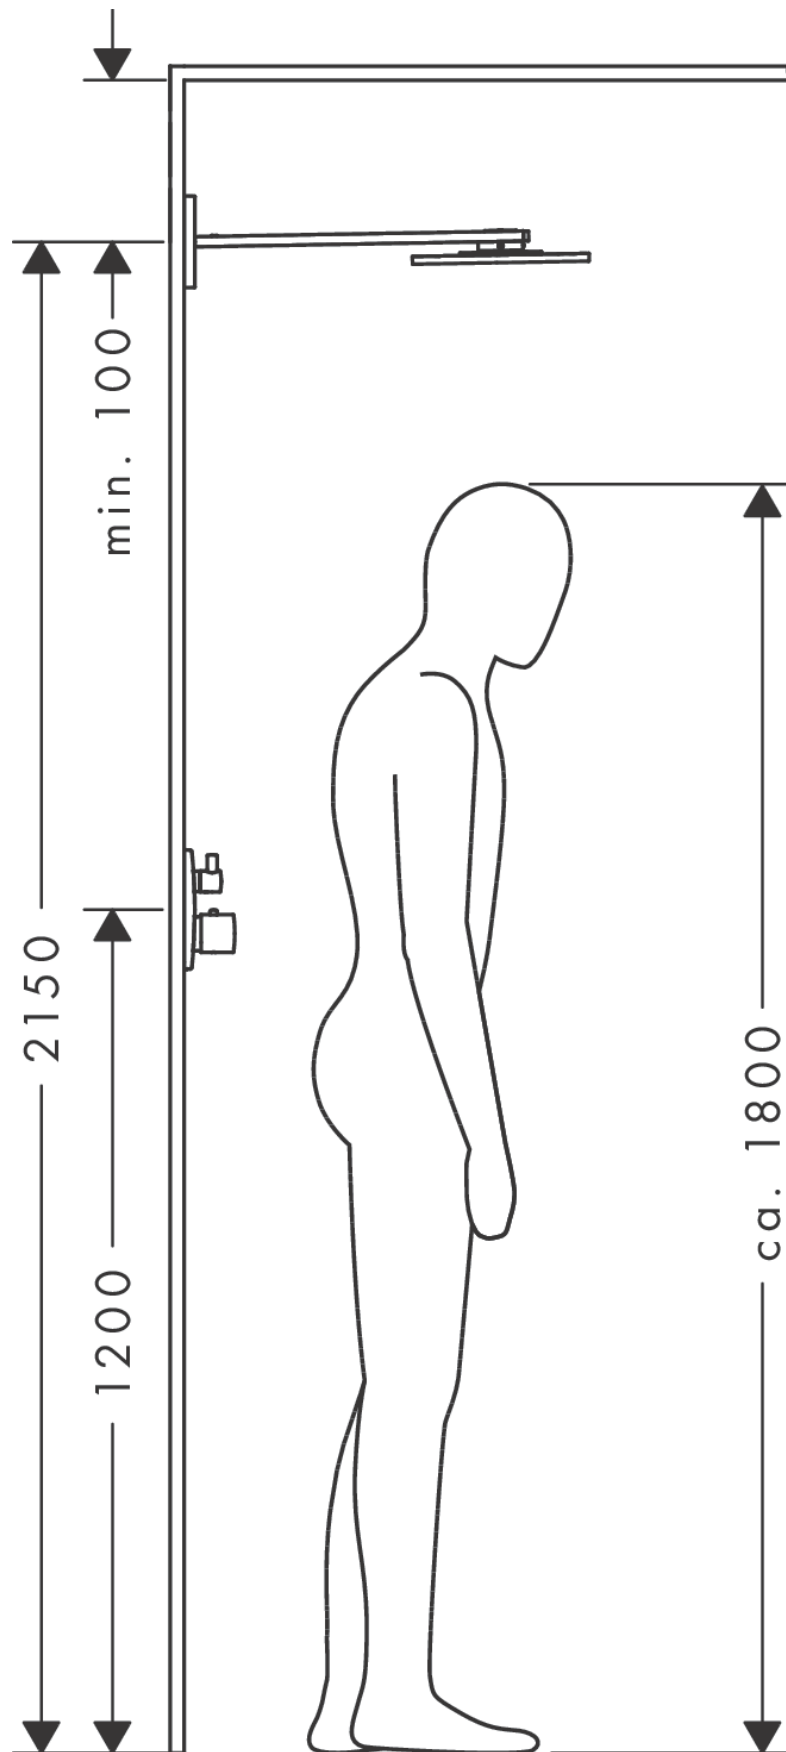

AXOR ShowerSolutions
Kopfbrause 300 1jet mit Brausenarm
Oberfläche: **Brushed Bronze** Artikelnummer: **35300140**

Einbaubeispiel