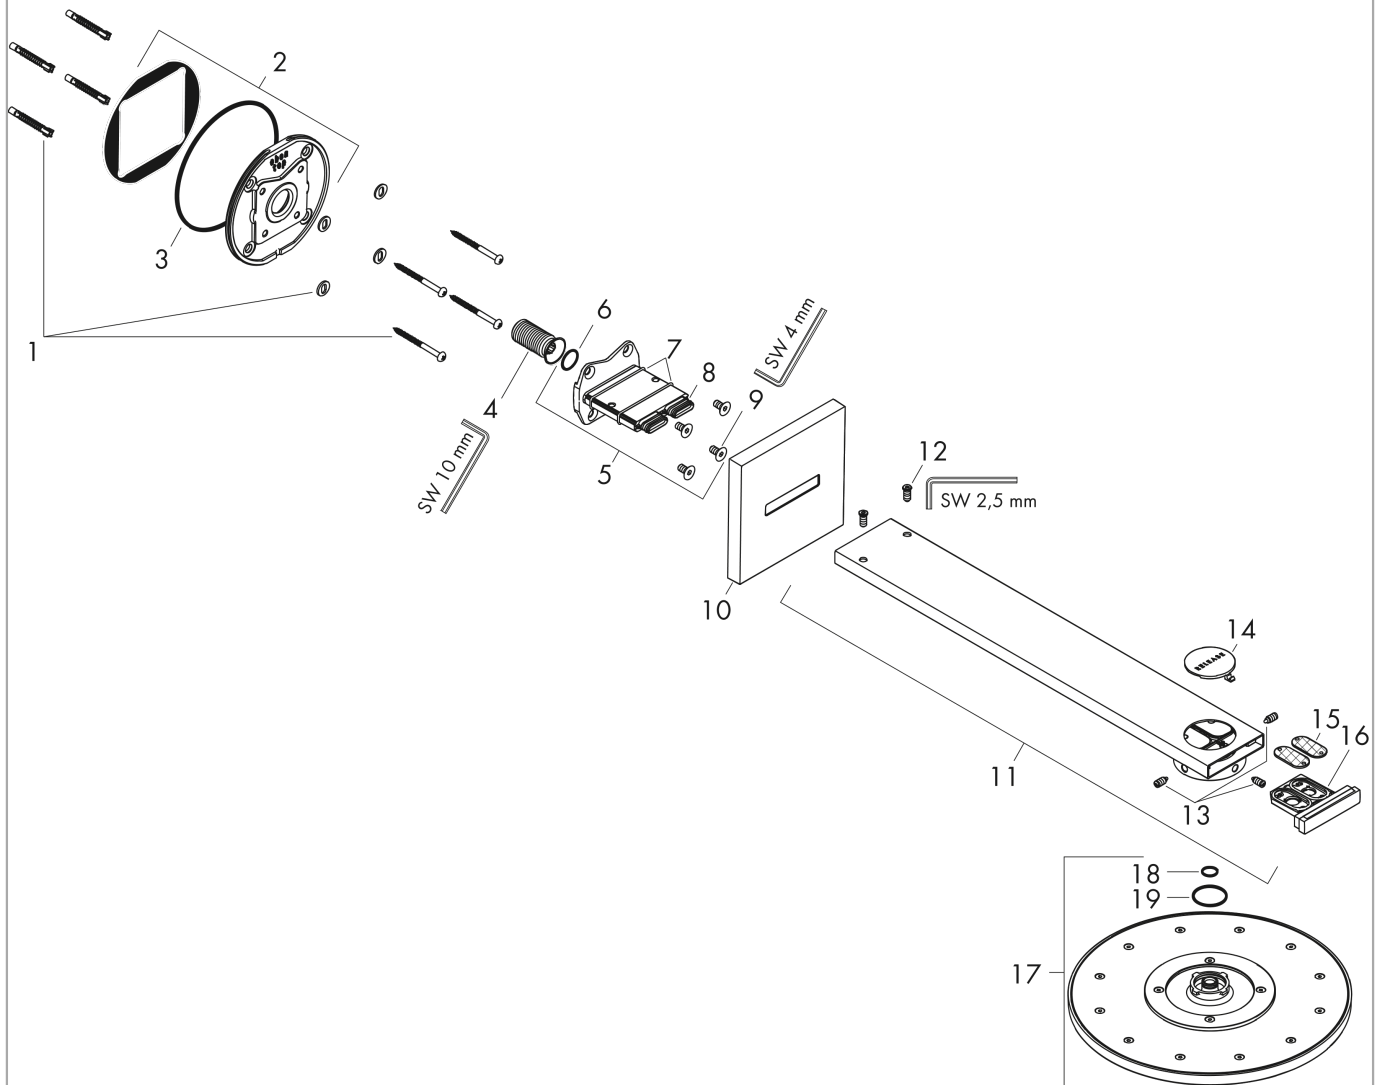

AXOR ShowerSolutions

Kopfbrause 300 1jet mit Brausenarm

Oberfläche: **Brushed Bronze** Artikelnummer: **35300140**

Beschreibung

Merkmale

- besteht aus: Kopfbrause, Brausenarm
- Brausekopfgrösse: 300 mm
- Strahlart: PowderRain
- Durchflussmenge PowderRain (bei 3 bar): 17,6 l/min
- Funktion ab: 14,3 l/min
- Maximale Durchflussmenge bei 3 bar: 17,6 l/min
- Mindestfliessdruck: 1,9 bar
- dynamische Strahldüsen fahren im Betrieb aus
- Material Strahlscheibe: Metall
- Brausearmlänge: 450 mm
- Kopfbrause zur Reinigung abnehmbar
- ServiceCard mit Sieb kann zur Reinigung ohne Werkzeug entnommen werden
- Montage: Wand
- Anschlussgewinde: G ½

AXOR ShowerSolutions
Kopfbrause 300 1jet mit Brausenarm
 Oberfläche: **Brushed Bronze** Artikelnummer: **35300140**

Einbaubeispiel

AXOR ShowerSolutions
Kopfbrause 300 1jet mit Brausenarm
 Oberfläche: **Brushed Bronze** Artikelnummer: **35300140**

Explosionszeichnung

Baujahr: >03/19

AXOR ShowerSolutions

Kopfbrause 300 1jet mit Brausenarm

Oberfläche: **Brushed Bronze** Artikelnummer: **35300140**

Ersatzteilliste

Baujahr: >03/19

Pos.	Beschreibung	Artikelnummer	Preis	VE
1	Befestigungsteile	96179000	11.90 CHF	1
2	Wandflansch	93455000	72.55 CHF	1
3	O-Ring 120x2,5	93399000	5.40 CHF	1
4	Anschlußnippel G½	93419000	58.70 CHF	1
5	Adapter für Kopfbrause	93456000	166.45 CHF	1
6	O-Ring 17x1,5	98137000	3.25 CHF	1
7	O-Ring 30x2	98186000	3.25 CHF	1
8	O-Ring 15x1,5	92118000	3.25 CHF	1
9	Schraube	93431000	8.65 CHF	1
10	Rosette	93400140	132.95 CHF	1
11	Brausearm	93404140	-	1
12	Schraube	92137000	5.40 CHF	1
13	Schraubenset	93454000	58.70 CHF	1
14	Drucktaster	93401000	18.80 CHF	1
15	Sieb	93402000	11.90 CHF	1
16	Serviceeinheit	93403140	132.95 CHF	1
17	Kopfbrause	93451140	1683.10 CHF	1
18	O-Ring 12x1,5	98430000	3.25 CHF	1
19	O-Ring 28x2	98194000	3.25 CHF	1