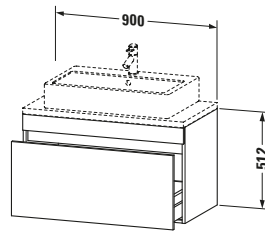

Konsolenwaschtischunterbau wandhängend

Basis Angaben	
Langbezeichnung	Duravit DuraStyle Konsolenwaschtischunterbau wandhängend, Leinen Matt, Rechteckig, Anzahl Auszüge: 1 – DS530307575

Spezifikationen	
Anzahl Auszüge	1
Für Anzahl Waschtische	1
Compact	✓
Montagegrad	Montiert
Waschplatz	
Position Becken	Mitte
Montage	
Montageart	Konsolenmontage / Wandhängend / Wandmontage
Farbe	
Farbwert	Leinen
Glanzgrad	Matt
Front	
Farbwert Front	Leinen
Glanzgrad Front	Matt
Korpus	
Glanzgrad Korpus	Matt
Material Korpus	Hochverdichtete Dreischicht-Holzspanplatte
Oberfläche Korpus	Dekor
Griff	
Ausführung Griff	Grifflos

Features	
Inneneinteilung	Optional
Selbsteinzug mit Dämpfung	✓

Lieferumfang	
Montage	
Inkl. Befestigungsmaterial	✓
Technische Dokumentation	
Inkl. Montageanleitung	digital und gedruckt

Logistik	
Artikelgewicht	22,8 kg
Verkaufsverpackung	
Art Verkaufsverpackung	Karton
Menge / Verkaufsverpackung	1 Stk.
Ab Werk verpackt	✓
Breite Verkaufsverpackung inkl. Artikel	615 mm
Höhe Verkaufsverpackung inkl. Artikel	1060 mm
Tiefe Verkaufsverpackung inkl. Artikel	550 mm
Gewicht Verkaufsverpackung inkl. Artikel	27 kg
Anzahl Packstücke	1

Vermaßung	
Breite / Länge	900 mm
Höhe	512 mm
Tiefe / Breite	478 mm
Min. Wandabstand	20 mm

Passende Produkte	
Passende Artikel	
	Raumsparophon # 005076 Universal
	Inneneinteilung # UV9846 Universal
Notwendige Artikel	
	Konsole # DS101C DuraStyle
	Konsole # DS105C DuraStyle
	Konsole # DS100C DuraStyle
	Konsole # DS104C DuraStyle