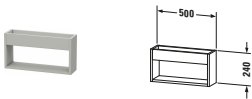

Wandregal

Basis Angaben	
Langbezeichnung	Duravit Ketho Wandregal, Betongrau Matt, Eckig – KT253700707
Artikel Nr.	KT253700707

Spezifikationen	
Anzahl offener Fächer	1
Oberfläche	Dekor
Oberflächenbehandlung	Direktbeschichtet
Ablage	
Anzahl Ablageflächen	1
Montage	
Montageart	Wandhängend / Wandmontage
Farbe	
Farbwert	Betongrau
Glanzgrad	Matt
Material	
Material	Hochverdichtete Dreischicht-Holzspanplatte

Lieferumfang	
Technische Dokumentation	
Inkl. Montageanleitung	digital und gedruckt

Logistik	
Artikelgewicht	4 kg
Verkaufsverpackung	
Art Verkaufsverpackung	Karton
Menge / Verkaufsverpackung	1 Stk.
Ab Werk verpackt	✓
Breite Verkaufsverpackung inkl. Artikel	445 mm
Höhe Verkaufsverpackung inkl. Artikel	540 mm
Tiefe Verkaufsverpackung inkl. Artikel	240 mm
Gewicht Verkaufsverpackung inkl. Artikel	6 kg
Anzahl Packstücke	1

Vermaßung	
Breite / Länge	500 mm
Min. Variable Breite / Länge	0 mm
Max. Variable Breite / Länge	0 mm
Höhe	240 mm
Tiefe / Breite	135 mm

Weitere Informationen finden Sie hier

https://pro.duravit.de/p/KT253700707