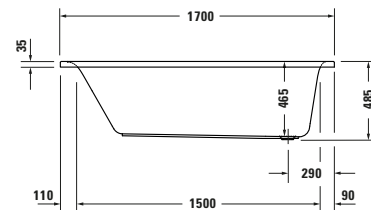

Badewanne

Basis Angaben	
Langbezeichnung	Duravit D-Neo Badewanne 1700x750 mm Weiß, Einbau, Material: Sanitäracryl, Rechteckig, Anzahl Rückenschragen: 1, Position Ablauf: Fußende, Überlauf – 700479000000000

Spezifikationen	
Montage	
Einbauart	Einbau
Position Rückenschräge	Variabel
Nutzinhalt	234 l
Material	
Material	Sanitäracryl
Farbe	
Farbwert	Weiß
Glanzgrad	Glänzend
Überlauf	
Überlaufart	Drehexcenter

Features	
Wannengriff möglich	✓

Vermaßung	
Breite / Länge	1700 mm
Tiefe / Breite	750 mm
Höhe	485 mm
Min. Höhe mit Füßen	610 mm
Höhe mit Wannenträger	630 mm

Logistik	
Artikelgewicht	24 kg

Passende Produkte	
Passende Artikel	
	Schallschutz-Set # 791368000000000 Universal
	Wannenanker # 790103000000000 Universal
	Fußgestell # 790100000000000 Universal
	Badewannenträger # 792430000000000 D-Neo
	Ab- und Überlaufgarnitur mit Zulauf # 792201000001000 Universal
	Wannengriff # 792804000001000 Universal
	Wandprofil # 790126000000000 Universal
	Ab- und Überlaufgarnitur # 790225000001000 Universal
	Whirlwanne # 760479 D-Neo

Beschreibungstexte	
Ausschreibungstext	Duravit D-Neo Badewanne Weiß 1700x750 mm, Designer: Bertrand Lejoly, Form: Rechteckig, Sanitäracryl, Einbauart: Einbau, Anzahl Rückenschragen: 1, Position Rückenschräge: Variabel, Überlauf, Überlaufart: Drehexcenter, Position Überlauf: Fußende, Position Ablauf: Fußende, Weiß, CE-Kennzeichen-1: EN 14516, EAN Nr.: 4063382130259, Artikelgewicht: 24 kg, Nutzinhalt: 234 l, Innentiefe: 465 mm, Abmessungen (Breite / Länge x Tiefe / Breite x Höhe): 1700 x 750 x 485 mm, Artikel Nr.: 700479000000000