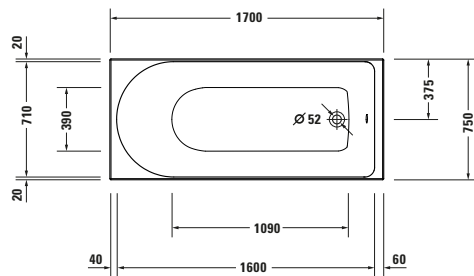

Badewanne

Basis Angaben	
Langbezeichnung	Duravit D-Neo Badewanne 1700x750 mm Weiß, Einbau, Material: Sanitäracryl, Rechteckig, Anzahl Rückenschragen: 1, Position Ablauf: Fußende, Überlauf – 700479000000000

Spezifikationen	
Montage	
Einbauart	Einbau
Position Rückenschräge	Variabel
Nutzinhalt	234 l
Material	
Material	Sanitäracryl
Farbe	
Farbwert	Weiß
Glanzgrad	Glänzend
Überlauf	
Überlaufart	Drehexcenter

Features	
Wannengriff möglich	✓

Vermaßung	
Breite / Länge	1700 mm
Tiefe / Breite	750 mm
Höhe	485 mm
Min. Höhe mit Füßen	610 mm
Höhe mit Wannenträger	630 mm

Logistik	
Artikelgewicht	24 kg

Passende Produkte	
Passende Artikel	
	Schallschutz-Set # 791368000000000 Universal
	Wannenanker # 790103000000000 Universal
	Fußgestell # 790100000000000 Universal
	Badewannenträger # 792430000000000 D-Neo
	Ab- und Überlaufgarnitur mit Zulauf # 792201000001000 Universal
	Wannengriff # 792804000001000 Universal
	Wandprofil # 790126000000000 Universal
	Ab- und Überlaufgarnitur # 790225000001000 Universal
	Whirlwanne # 760479 D-Neo

Beschreibungstexte	
Ausschreibungstext	Duravit D-Neo Badewanne Weiß 1700x750 mm, Designer: Bertrand Lejoly, Form: Rechteckig, Sanitäracryl, Einbauart: Einbau, Anzahl Rückenschragen: 1, Position Rückenschräge: Variabel, Überlauf, Überlaufart: Drehexcenter, Position Überlauf: Fußende, Position Ablauf: Fußende, Weiß, CE-Kennzeichen-1: EN 14516, EAN Nr.: 4063382130259, Artikelgewicht: 24 kg, Nutzinhalt: 234 l, Innentiefe: 465 mm, Abmessungen (Breite / Länge x Tiefe / Breite x Höhe): 1700 x 750 x 485 mm, Artikel Nr.: 700479000000000