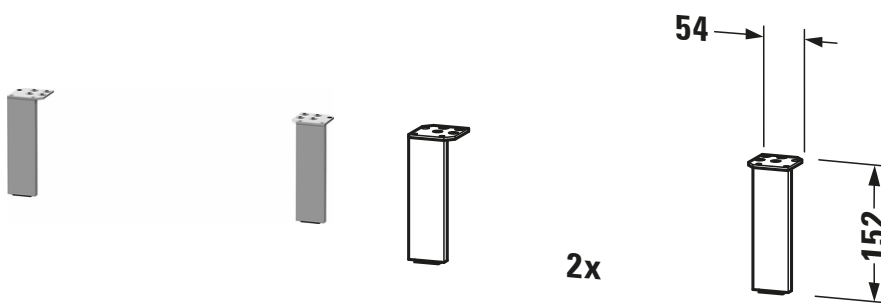

Universal # UV999100000

Sockelfuß

Basis Angaben	
Langbezeichnung	Duravit Sockelfuß Aluminium Matt – UV999100000
Artikel Nr.	UV999100000

Vermaßung	
Breite / Länge	44 mm
Höhe	152 mm
Tiefe / Breite	10 mm

Spezifikationen	
Passend zu Serie	L-Cube
Farbe	
Farbwert	Aluminium
Glanzgrad	Matt
Material	
Material	Aluminium

Weitere Informationen finden Sie hier

<https://pro.duravit.de/p/UV999100000>

Features	
Kombinationsmöglichkeit	
Geeignet für	c-bonded Set bodenstehend / Halbhochschrank / Hochschrank / Waschtischunterbau bodenstehend

Logistik	
Artikelgewicht	0,4 kg
Verkaufsverpackung	
Art Verkaufsverpackung	Karton
Menge / Verkaufsverpackung	1 Stk.
Ab Werk verpackt	✓
Breite Verkaufsverpackung inkl. Artikel	55 mm
Höhe Verkaufsverpackung inkl. Artikel	152 mm
Tiefe Verkaufsverpackung inkl. Artikel	55 mm
Gewicht Verkaufsverpackung inkl. Artikel	0,5 kg
Anzahl Packstücke	1