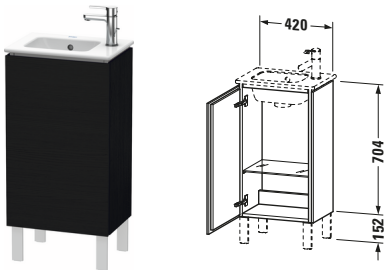

# L-Cube # LC6273L1616

Design by Christian Werner

Waschtischunterbau bodenstehend

Basis Angaben	
Langbezeichnung	Duravit L-Cube Waschtischunterbau bodenstehend, Eiche Schwarz Matt, Rechteckig, Anzahl Türen: 1 - LC6273L1616

Spezifikationen	
<b>Tür</b>	
Anzahl Türen	1
Türanschlag	Links
<b>Böden</b>	
Anzahl Glasfachböden	1
Für Anzahl Waschtische	1
Montagegrad	Montiert
<b>Waschplatz</b>	
Position Becken	Mitte
<b>Montage</b>	
Montageart	Montage unter Waschtisch / Bodenstehend / Wandmontage
<b>Farbe</b>	
Farbwert	Eiche Schwarz
Glanzgrad	Matt
<b>Front</b>	
Farbwert Front	Eiche Schwarz
Glanzgrad Front	Matt
<b>Korpus</b>	
Glanzgrad Korpus	Matt
Material Korpus	Hochverdichtete Dreischicht-Holzspanplatte
Oberfläche Korpus	Dekor
<b>Griff</b>	
Ausführung Griff	Grifflos

Vermaßung	
Breite / Länge	420 mm
Höhe	704 mm
Tiefe / Breite	294 mm
Min. Wandabstand	50 mm