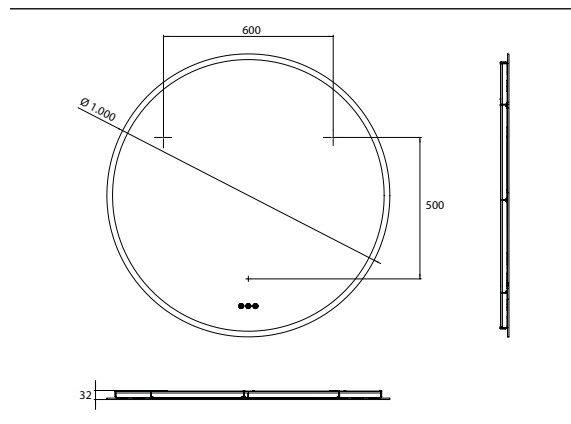

PRODUKTINFORMATION

LED-Lichtspiegel Pure ++, Ø 1.000 mm, mit Spiegelheizung spiegel

Art.-Nr.4411 410 10

mit umlaufender Mattierung der Spiegelfläche und Lichtsteuerung über drei Touchsensoren (An/Aus, Helligkeit, Lichtfarbe)