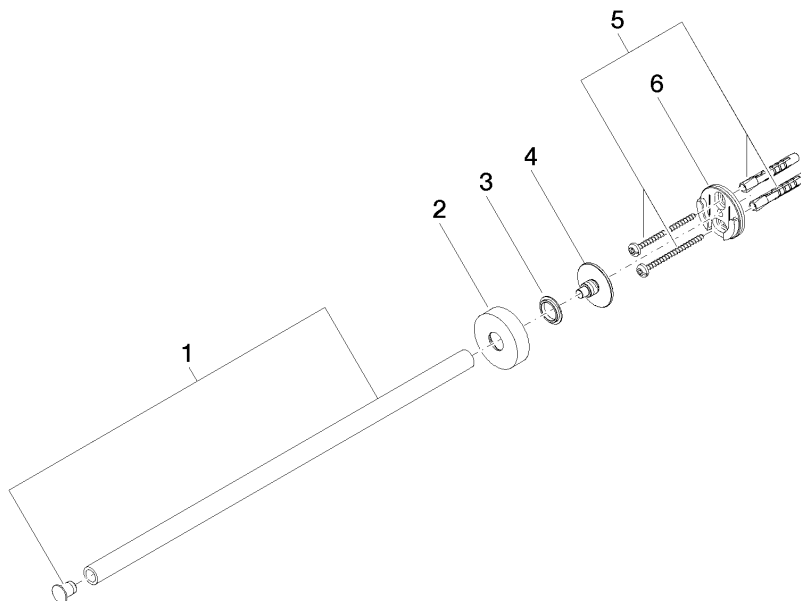

83 215 979 Produktversion ab 01.07.2023

- Rosette Ø 40 mm
- Ausladung 360 mm

	Platin gebürstet	83 215 979-06
	Chrom	83 215 979-00
	Dark Chrome	83 215 979-19
	Light Gold	83 215 979-26
	Light Gold gebürstet	83 215 979-27
	Schwarz matt	83 215 979-33
	Bronze gebürstet	83 215 979-42
	Champagne gebürstet (22kt Gold)	83 215 979-46
	Champagne (22kt Gold)	83 215 979-47
	Chrom gebürstet	83 215 979-93
	Dark Platinum gebürstet	83 215 979-99

83 215 979 Produktversion ab 01.07.2023

mm [inches]

83 215 979 Produktversion ab 01.07.2023

Ersatzteile für die
anderen
Oberflächenvarianten
finden Sie hier:
Chrom

Ersatzteilstückliste

Nr.	Artikelnummer	Benennung	Verbaumenge	Lieferzeit
3	08 30 11 516 90	Ring Ø 20 x 3 mm -	1,00	2
4	08 17 97 560 90	Halter Ø 32 x 16 mm -	1,00	2
5	05 30 31 025 00 90	Befestigung Schraube Halbrundkopf 4,5 x 60 mm -	1,00	2
6	08 17 97 501 07	Halter Ø 38 x 9 mm -	1,00	2
1	90 17 97 566 00-06	Halter Stange Handtuchhalter kurz Ø 13 x 354 mm - Platin gebürstet	1,00	-
Ersatzteil nicht mehr bestellbar, bitte bestellen Sie den Nachfolgeartikel				
2	08 27 97 500-06	Rosette Ø 40,5 x 11 mm - Platin gebürstet	1,00	10