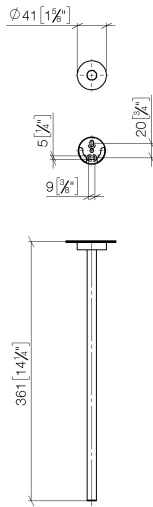

83 215 979 Produktversion ab 01.07.2023

- Rosette Ø 40 mm
- Ausladung 360 mm

	Platin gebürstet	83 215 979-06
	Chrom	83 215 979-00
	Dark Chrome	83 215 979-19
	Light Gold	83 215 979-26
	Light Gold gebürstet	83 215 979-27
	Schwarz matt	83 215 979-33
	Bronze gebürstet	83 215 979-42
	Champagne gebürstet (22kt Gold)	83 215 979-46
	Champagne (22kt Gold)	83 215 979-47
	Chrom gebürstet	83 215 979-93
	Dark Platinum gebürstet	83 215 979-99

83 215 979 Produktversion ab 01.07.2023

mm [inches]

83 215 979 Produktversion ab 01.07.2023

Ersatzteile für die
anderen
Oberflächenvarianten
finden Sie hier:
Chrom

Ersatzteilstückliste

Nr.	Artikelnummer	Benennung	Verbaumenge	Lieferzeit
3	08 30 11 516 90	Ring Ø 20 x 3 mm -	1,00	2
4	08 17 97 560 90	Halter Ø 32 x 16 mm -	1,00	2
5	05 30 31 025 00 90	Befestigung Schraube Halbrundkopf 4,5 x 60 mm -	1,00	2
6	08 17 97 501 07	Halter Ø 38 x 9 mm -	1,00	2
1	90 17 97 566 00-06	Halter Stange Handtuchhalter kurz Ø 13 x 354 mm - Platin gebürstet	1,00	-
Ersatzteil nicht mehr bestellbar, bitte bestellen Sie den Nachfolgeartikel				
2	08 27 97 500-06	Rosette Ø 40,5 x 11 mm - Platin gebürstet	1,00	10