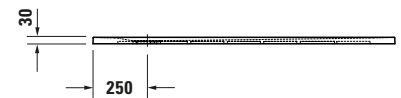

## Duschwanne

Basis Angaben	
Langbezeichnung	Duravit Sustano Duschwanne 1400x800 mm Cream Matt, Bodenbündig, Halbeinbau, Aufgesetzt, Material: Verbundwerkstoff, Duro-Cast Nature, Rechteckig – 720280620000000

Beschreibungstexte	
Ausschreibungstext	Duravit Sustano Duschwanne Cream Matt, Form: Rechteckig, Verbundwerkstoff, DuroCast Nature, Einbauart: Bodenbündig, Halbeinbau, Aufgesetzt, Position Ablauf: Seitlich, Rutschfestigkeitsklasse: C, CE-Kennzeichen-1: EN 14527, EAN Nr.: 4063382919755, Artikelgewicht: 22 kg, Abmessungen (Breite / Länge x Tiefe / Breite x Höhe): 1400 x 800 x 30 mm, Artikel Nr.: 720280620000000, Passende Artikel: Duschkannenablauf, Abdicht-Set, Wandprofil; Artikel Nr.: 792803000000000, 790126000000000; Modell Nr.: 791290, 791291, 792803, 790126, 791292

Vermaßung	
Breite / Länge	1400 mm
Tiefe / Breite	800 mm
Min. Höhe mit Füßen	0 mm
Max. Höhe mit Füßen	0 mm
Höhe mit Wannenträger	0 mm
Gefälle zum Ablauf	1°
Durchmesser Ablaufloch	90 mm