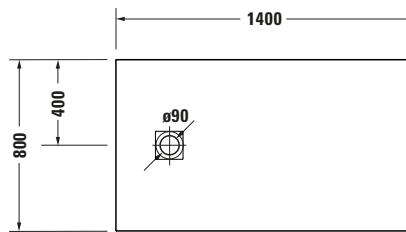

## Duschwanne

Basis Angaben	
Langbezeichnung	Duravit Sustano Duschwanne 1400x800 mm Cream Matt, Bodenbündig, Halbeinbau, Aufgesetzt, Material: Verbundwerkstoff, Duro-Cast Nature, Rechteckig – 720280620000000

Beschreibungstexte	
Ausschreibungstext	Duravit Sustano Duschwanne Cream Matt, Form: Rechteckig, Verbundwerkstoff, DuroCast Nature, Einbauart: Bodenbündig, Halbeinbau, Aufgesetzt, Position Ablauf: Seitlich, Rutschfestigkeitsklasse: C, CE-Kennzeichen-1: EN 14527, EAN Nr.: 4063382919755, Artikelgewicht: 22 kg, Abmessungen (Breite / Länge x Tiefe / Breite x Höhe): 1400 x 800 x 30 mm, Artikel Nr.: 720280620000000, Passende Artikel: Duschkannenablauf, Abdicht-Set, Wandprofil; Artikel Nr.: 792803000000000, 790126000000000; Modell Nr.: 791290, 791291, 792803, 790126, 791292

Vermaßung	
Breite / Länge	1400 mm
Tiefe / Breite	800 mm
Min. Höhe mit Füßen	0 mm
Max. Höhe mit Füßen	0 mm
Höhe mit Wannenträger	0 mm
Gefälle zum Ablauf	1°
Durchmesser Ablaufloch	90 mm