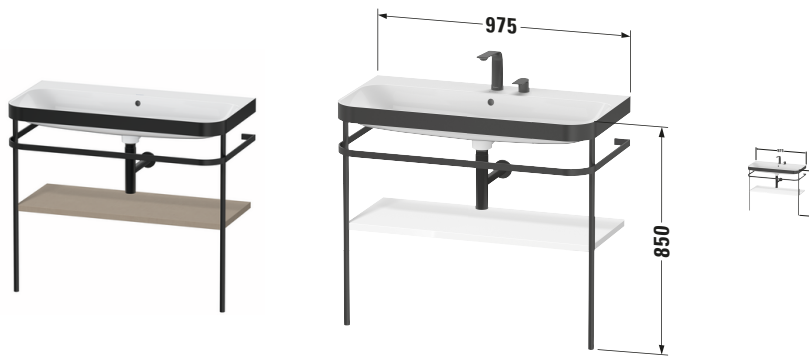

Happy D.2 # HP4738N7575

Design by sieger design

c-bonded Set mit Metallkonsole

Basis Angaben	
Langbezeichnung	Duravit Happy D.2 c-bonded Set mit Metallkonsole, Leinen Matt, Halbrund – HP4738N7575

Spezifikationen	
Keramik	
Anzahl Waschplätze	1
Anzahl Becken	1
Position Becken	Mitte
Griff	
Ausführung Griff	Grifflos
Front	
Farbwert Front	Leinen
Glanzgrad Front	Matt
Material Front	Hochverdichtete Dreischicht-Holzspanplatte
Korpus	
Farbwert Korpus	Leinen
Glanzgrad Korpus	Matt
Material Korpus	Hochverdichtete Dreischicht-Holzspanplatte
Oberfläche Korpus	Dekor

Features	
Set Attribute	
Hahnlochbank	Ja

Lieferumfang	
Montage	
Inkl. Befestigungsmaterial	✓
Technische Dokumentation	
Inkl. Pflegeanleitung	✓
Inkl. Montageanleitung	digital und gedruckt
Set Attribute	
Inkl. Schaftventil	Nein
Inkl. Ablaufventil	Ja
Inkl. Push-Open Ventil	Ja

Logistik	
Artikelgewicht	34 kg
Verkaufsverpackung	
Breite Verkaufsverpackung inkl. Artikel	1100 mm
Höhe Verkaufsverpackung inkl. Artikel	410 mm
Tiefe Verkaufsverpackung inkl. Artikel	650 mm
Gewicht Verkaufsverpackung inkl. Artikel	40,9 kg

Passende Produkte	
Passende Artikel	
	Designsiphon # 005036 Universal

Vermaßung	
Breite / Länge	975 mm
Höhe	850 mm
Tiefe / Breite	490 mm
Min. Wandabstand	0 mm

Weitere Informationen finden Sie hier

<https://pro.duravit.de/p/HP4738N7575>