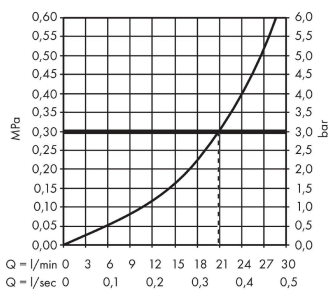

Durchflussdiagramm

Die Verbrauchswerte wurden praxisnah mit den dazugehörigen Armaturen (Thermostat/Mischer/Unterputzventil) gemessen.