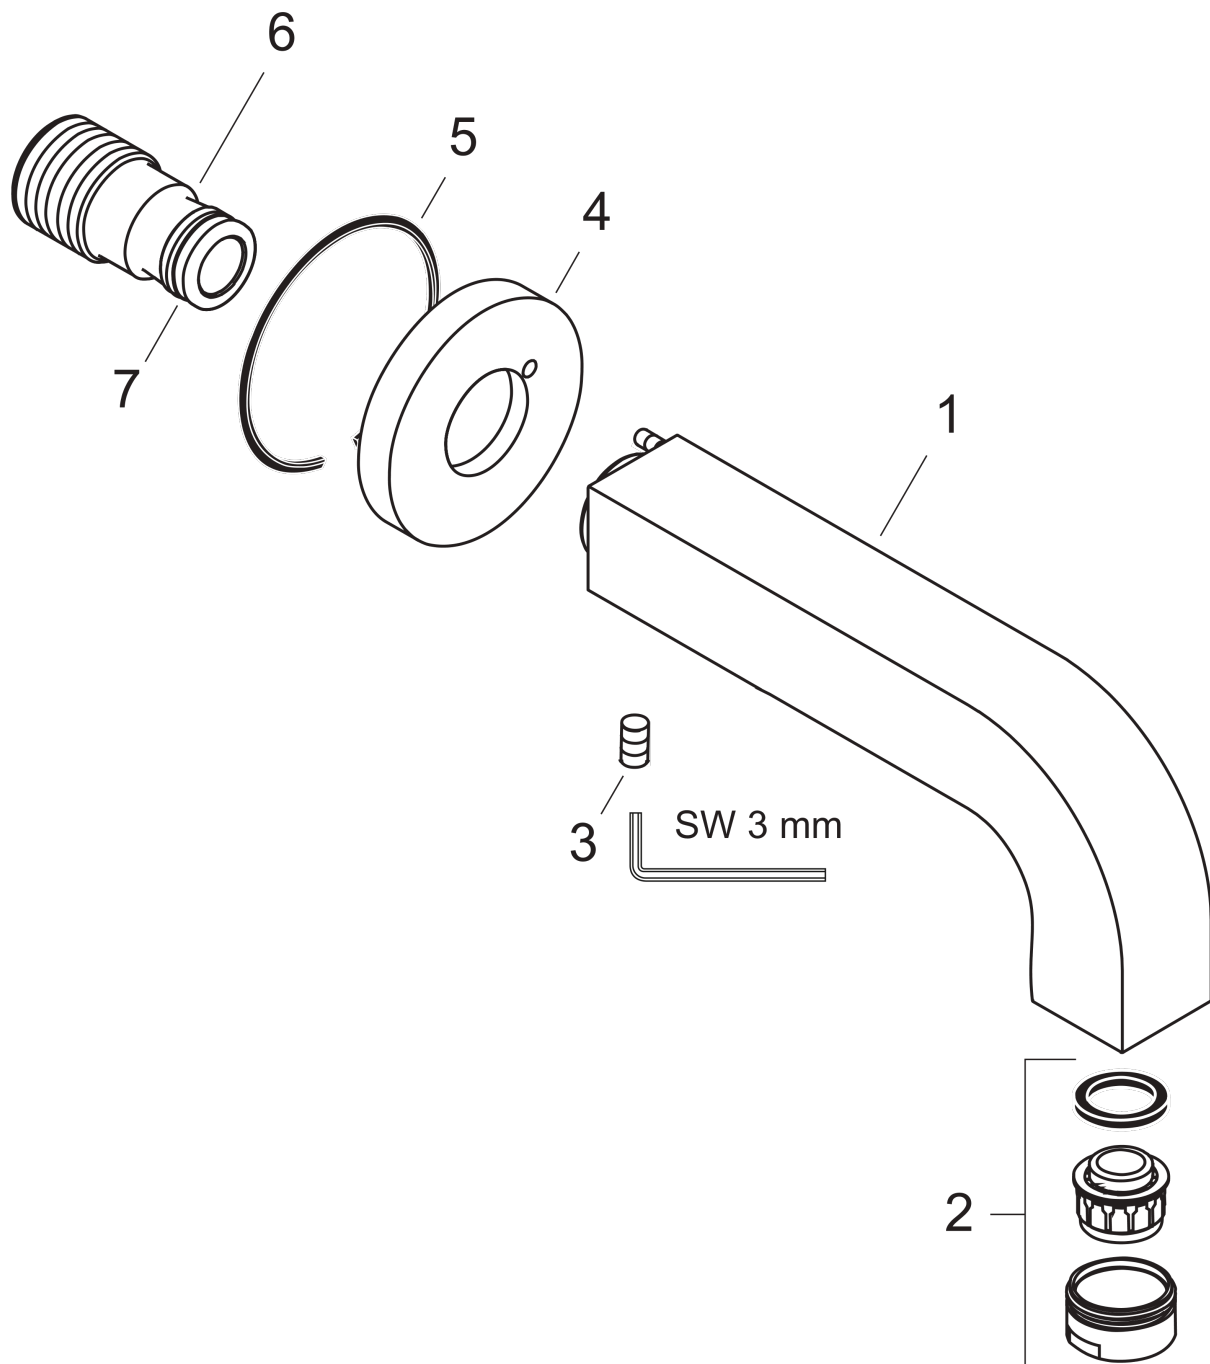

AXOR Citterio Wanneneinlauf

Oberfläche: **Chrom** Artikelnummer: **39410000**

Beschreibung

Merkmale

- Ausladung: 165 mm
- Maximale Durchflussmenge bei 3 bar: 21 l/min
- Strahlart: Normalstrahl

Artikeldetails

**AXOR Citterio
Wanneneinlauf**

Oberfläche: **Chrom** Artikelnummer: **39410000**

Explosionszeichnung

Baujahr: >04/03

AXOR Citterio
Wanneneinlauf
 Oberfläche: **Chrom** Artikelnummer: **39410000**

Ersatzteilliste

Baujahr: >04/03

Pos.	Beschreibung	Artikelnummer	Preis	VE
1	Auslauf 160 mm	97238000	339.45 CHF	1
2	Luftsprudler M24x1 (25 l/min)	13956000	8.65 CHF	1
3	Madenschraube M6x6	97660000	3.25 CHF	1
4	Rosette für Auslauf	96756000	58.70 CHF	1
5	Dichtung	97530000	5.40 CHF	1
6	Anschlußnippel G ³ / ₄	96472000	18.80 CHF	1
7	O-Ring 16x2,5	98134000	3.25 CHF	1
a	Anschlußnippel G ¹ / ₂	97228000	45.85 CHF	1