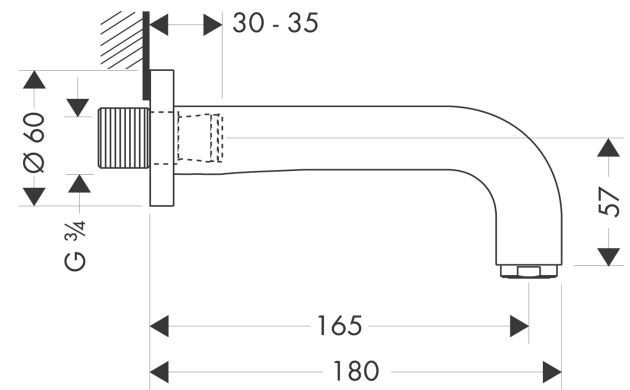

AXOR Citterio Wanneneinlauf

Oberfläche: **Chrom** Artikelnummer: **39410000**

Beschreibung

Merkmale

- Ausladung: 165 mm
- Maximale Durchflussmenge bei 3 bar: 21 l/min
- Strahlart: Normalstrahl

Artikeldetails

ST-Nr.	6413 400.501
TEAM-Nr.	757561.501
Preis exkl. MwSt.	313.00 CHF

Technologie

Produktabbildung

Maßzeichnung

Durchflussdiagramm

Die Verbrauchswerte wurden praxisnah mit den dazugehörigen Armaturen (Thermostat/Mischer/Unterputzventil) gemessen.

**AXOR Citterio
Wanneneinlauf**

Oberfläche: **Chrom** Artikelnummer: **39410000**

Explosionszeichnung

Baujahr: >04/03

AXOR Citterio
Wanneneinlauf
 Oberfläche: **Chrom** Artikelnummer: **39410000**

Ersatzteilliste

Baujahr: >04/03

Pos.	Beschreibung	Artikelnummer	Preis	VE
1	Auslauf 160 mm	97238000	339.45 CHF	1
2	Luftsprudler M24x1 (25 l/min)	13956000	8.65 CHF	1
3	Madenschraube M6x6	97660000	3.25 CHF	1
4	Rosette für Auslauf	96756000	58.70 CHF	1
5	Dichtung	97530000	5.40 CHF	1
6	Anschlußnippel G ³ / ₄	96472000	18.80 CHF	1
7	O-Ring 16x2,5	98134000	3.25 CHF	1
a	Anschlußnippel G ¹ / ₂	97228000	45.85 CHF	1