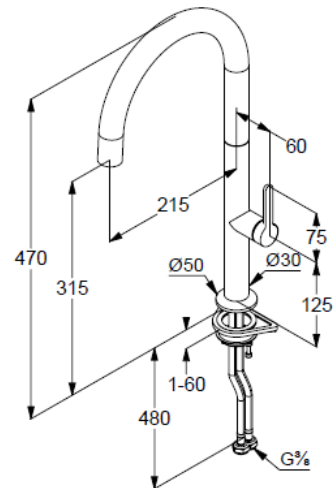

Technische Daten/ Technical Data

KLUDI-AUREA
Spültisch-Armatur
DN 15

Artikel- Nr.: 55803N575

Oberfläche:
N5 Stainless Brushed Nickel PVD

Artikeltext
Hersteller KLUDI GmbH & Co. KG
Typ: KLUDI-AUREA
Spültisch-Armatur
Artikel- Nr.: 55803N575

Spültisch-Armatur
Einhebelmischer
1-Loch Montage
geschlossener Hebel, Metall
seitliche Betätigung
Strahlregler M24
Keramik-Kartusche
Durchflussmenge bei 3 bar 6,5 l/min.
schwenkbarer Auslauf (360°)
flexible Druckschläuche G3/8 DVGW zugelassen
Schaftbefestigung

Produktabbildung/ Product picture

Maßzeichnung/ Dimensional drawing

Durchfluss/ Flow rate