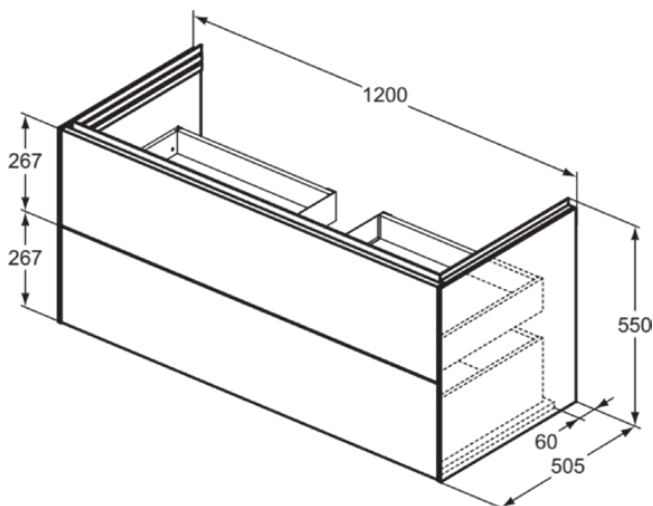

CONCA

T4576Y6

CONCA | Waschtisch-Unterschrank 1200x505x550 mm in eiche hell furnier, 2 Schubladen | Grifflos, Vollauszug, Push-to-open, SoftClosing, Vormontiert, Nachhaltig gewonnenes Holz, Echtholz furnier

Bild & Zeichnung

Allgemeine Informationen

Produktkategorie:	Möbel
Produktart:	Waschtisch-Unterschrank
Marke:	Ideal Standard
Kollektion:	CONCA
Designer:	Palomba Serafini Associati
Colour:	Y6 - Eiche Hell Furnier
Oberflächenbeschaffenheit:	Matt
Höhe (mm):	550
Breite (mm):	1200
Ausladung (mm):	505
Befestigungsart:	Befestigungsset
Nettogewicht (kg):	51.90
EAN Code:	8014140483144