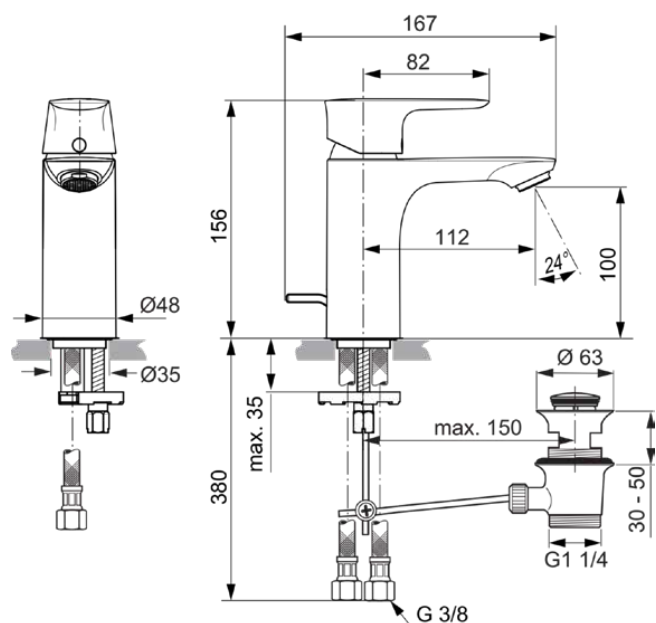

## A7021A5

CONNECT AIR | Waschtischarmatur 48x167x156 mm, 112 mm vertikaler Abstand bis Mitte Auslauf in magnetic grey, 5 l/min (3 bar), mit Ablaufgarnitur | EasyFix, Strahlregler, Click-Technologie, Durchflussbegrenzer, FirmaFlow, PVD Technologie

### Allgemeine Informationen

Produktkategorie:	Waschtischarmaturen
Produktart:	Waschtischarmatur
Marke:	Ideal Standard
Kollektion:	CONNECT AIR
Designer:	Ideal Standard
Colour:	A5 - Magnetic Grey
Oberflächenbeschaffenheit:	satın
Höhe (mm):	156
Breite (mm):	48
Ausladung (mm):	167
Befestigungsart:	EasyFix
Nettogewicht (kg):	1.54
EAN Code:	4015413348126