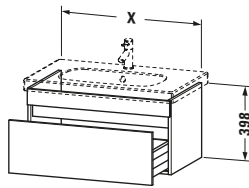

DuraStyle # DS638407518

Design by Matteo Thun & Antonio Rodriguez

Waschtischunterbau wandhängend

Basis Angaben	
Langbezeichnung	Duravit DuraStyle Waschtischunterbau wandhängend, Leinen Matt, Rechteckig, Anzahl Auszüge: 1 – DS638407518

Spezifikationen	
Anzahl Auszüge	1
Für Anzahl Waschtische	1
Montagegrad	Montiert

Waschplatz	
Position Becken	Mitte

Montage	
Montageart	Montage unter Waschtisch / Wandhängend / Wandmontage

Farbe	
Farbwert	Leinen
Glanzgrad	Matt

Front	
Farbwert Front	Leinen
Glanzgrad Front	Matt

Korpus	
Glanzgrad Korpus	Matt
Material Korpus	Hochverdichtete Dreischicht-Holzspanplatte
Oberfläche Korpus	Dekor

Griff	
Ausführung Griff	Grifflos

Features	
Inneneinteilung	Optional
Selbsteinzug mit Dämpfung	✓

Lieferumfang	
Montage	
Inkl. Befestigungsmaterial	✓
Technische Dokumentation	
Inkl. Montageanleitung	digital und gedruckt

Logistik	
Artikelgewicht	17 kg

Verkaufsverpackung	
Art Verkaufsverpackung	Karton
Menge / Verkaufsverpackung	1 Stk.
Ab Werk verpackt	✓
Breite Verkaufsverpackung inkl. Artikel	815 mm
Höhe Verkaufsverpackung inkl. Artikel	500 mm
Tiefe Verkaufsverpackung inkl. Artikel	500 mm
Gewicht Verkaufsverpackung inkl. Artikel	20 kg
Anzahl Packstücke	1

Vermaßung	
Breite / Länge	800 mm
Höhe	398 mm
Tiefe / Breite	453 mm
Min. Wandabstand	0 mm

Passende Produkte	
Passende Artikel	
	Waschtisch # 034285 D-Code
	Raumsparsiphon # 005076 Universal
	Inneneinteilung # UV9845 Universal
Notwendige Artikel	
	Raumsparsiphon # 005076 Universal
	Waschtisch # 034285 D-Code

Weitere Informationen finden Sie hier

<https://pro.duravit.de/p/DS638407518>