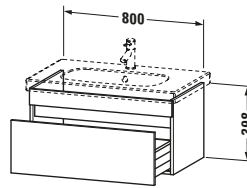

DuraStyle # DS638407518

Design by Matteo Thun & Antonio Rodriguez

Waschtischunterbau wandhängend

Basis Angaben	
Langbezeichnung	Duravit DuraStyle Waschtischunterbau wandhängend, Leinen Matt, Rechteckig, Anzahl Auszüge: 1 – DS638407518

Spezifikationen	
Anzahl Auszüge	1
Für Anzahl Waschtische	1
Montagegrad	Montiert

Waschplatz	
Position Becken	Mitte

Montage	
Montageart	Montage unter Waschtisch / Wandhängend / Wandmontage

Farbe	
Farbwert	Leinen
Glanzgrad	Matt

Front	
Farbwert Front	Leinen
Glanzgrad Front	Matt

Korpus	
Glanzgrad Korpus	Matt
Material Korpus	Hochverdichtete Dreischicht-Holzspanplatte
Oberfläche Korpus	Dekor

Griff	
Ausführung Griff	Grifflos

Features	
Inneneinteilung	Optional
Selbsteinzug mit Dämpfung	✓

Lieferumfang	
Montage	
Inkl. Befestigungsmaterial	✓
Technische Dokumentation	
Inkl. Montageanleitung	digital und gedruckt

Logistik	
Artikelgewicht	17 kg

Verkaufsverpackung	
Art Verkaufsverpackung	Karton
Menge / Verkaufsverpackung	1 Stk.
Ab Werk verpackt	✓
Breite Verkaufsverpackung inkl. Artikel	815 mm
Höhe Verkaufsverpackung inkl. Artikel	500 mm
Tiefe Verkaufsverpackung inkl. Artikel	500 mm
Gewicht Verkaufsverpackung inkl. Artikel	20 kg
Anzahl Packstücke	1

Vermaßung	
Breite / Länge	800 mm
Höhe	398 mm
Tiefe / Breite	453 mm
Min. Wandabstand	0 mm

Passende Produkte	
Passende Artikel	
	Waschtisch # 034285 D-Code
	Raumsparsiphon # 005076 Universal
	Inneneinteilung # UV9845 Universal
Notwendige Artikel	
	Raumsparsiphon # 005076 Universal
	Waschtisch # 034285 D-Code

Weitere Informationen finden Sie hier

<https://pro.duravit.de/p/DS638407518>