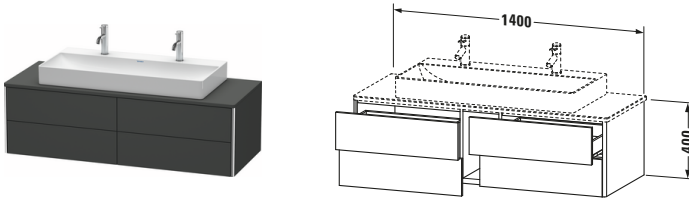

**Konsolenwaschtischunterbau wandhängend**

Basis Angaben	
Langbezeichnung	Duravit XSquare Konsolenwaschtischunterbau wandhängend, Graphit Matt, Rechteckig, Anzahl Ausschnitte: 1, Anzahl Schubkästen: 4, Tip-on Technik – XS4915M4949

Spezifikationen	
Anzahl Ausschnitte	1
Anzahl Schubkästen	4
Für Anzahl Waschtische	1
Montagegrad	Montiert

Waschplatz	
Position Becken	Mitte

Montage	
Montageart	Wandhängend / Wandmontage

Farbe	
Farbwert	Graphit
Glanzgrad	Matt

Features	
Tip-on Technik	✓
Einrichtungssystem	Optional
Selbsteinzug mit Dämpfung	✓
Siphonausschnitt	✓
Schürze	✓

Lieferumfang	
Montage	
Inkl. Befestigungsmaterial	✓
Technische Dokumentation	
Inkl. Montageanleitung	digital und gedruckt

Vermaßung	
Breite / Länge	1400 mm
Höhe	400 mm
Tiefe / Breite	548 mm
Min. Wandabstand	0 mm

**Passende Produkte**

Passende Artikel	
	Einrichtungssystem Set # UV0511 Universal
	Raumsparsiphon # 005076 Universal
	Konsole # XS060G XSquare
	Konsole # XS061G XSquare
Notwendige Artikel	
	Konsole # XS060G XSquare
	Konsole # XS061G XSquare