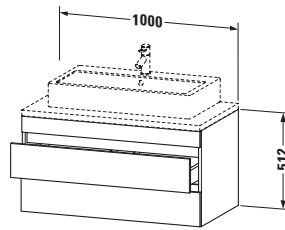

Konsolenwaschtischunterbau wandhängend

Basis Angaben	
Langbezeichnung	Duravit DuraStyle Konsolenwaschtischunterbau wandhängend, Leinen Matt, Rechteckig, Anzahl Schubkästen: 2 – DS531907518

Lieferumfang	
Montage	
Inkl. Befestigungsmaterial	✓
Technische Dokumentation	
Inkl. Montageanleitung	digital und gedruckt

Passende Produkte	
Passende Artikel	
	Raumsparsiphon # 005076 Universal
	Inneneinteilung # UV9846 Universal

Spezifikationen	
Anzahl Schubkästen	2
Für Anzahl Waschtische	1
Montagegrad	Montiert
Waschplatz	
Position Becken	Mitte
Montage	
Montageart	Konsolenmontage / Wandhängend / Wandmontage
Farbe	
Farbwert	Leinen
Glanzgrad	Matt
Front	
Farbwert Front	Leinen
Glanzgrad Front	Matt
Korpus	
Glanzgrad Korpus	Matt
Material Korpus	Hochverdichtete Dreischicht-Holzspanplatte
Oberfläche Korpus	Dekor
Griff	
Ausführung Griff	Grifflos

Logistik	
Artikelgewicht	27,5 kg
Verkaufsverpackung	
Art Verkaufsverpackung	Karton
Menge / Verkaufsverpackung	1 Stk.
Ab Werk verpackt	✓
Breite Verkaufsverpackung inkl. Artikel	670 mm
Höhe Verkaufsverpackung inkl. Artikel	1070 mm
Tiefe Verkaufsverpackung inkl. Artikel	630 mm
Gewicht Verkaufsverpackung inkl. Artikel	34,5 kg
Anzahl Packstücke	1

Notwendige Artikel	
	Konsole # DS103C DuraStyle
	Konsole # DS107C DuraStyle
	Konsole # DS102C DuraStyle
	Konsole # DS106C DuraStyle

Vermaßung	
Breite / Länge	1000 mm
Höhe	512 mm
Tiefe / Breite	548 mm
Min. Wandabstand	20 mm