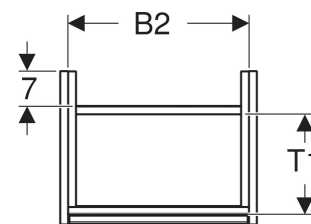

# Geberit Renova Plan Unterschrank für Handwaschbecken, mit einer Tür

## EIGENSCHAFTEN

- Holz aus nachhaltiger Forstwirtschaft mit zertifizierter Herkunft
- Wandhängend
- Mit einer Tür
- Anschlagseite links oder rechts
- Griffmulde zum Öffnen
- Tür mit Dämpfungsmechanismus
- Mit einem versetzbaren Einlegeboden

## TECHNISCHE DATEN

Werkstoff Hochverdichtete Dreischicht-Holzspanplatte

## ZUBEHÖR

- Geberit Magnethalter
- Geberit Set Füße schmal

Art.-Nr.	Farbe / Oberfläche	B cm	B1 cm	B2 cm	Breite Waschtisch cm	H cm	T cm	T1 cm	Tür	VEI St.
504.021.DB.1 * Neu	sandgrau / lackiert seidenmatt	40	34.6	36.6	45	60.6	31.1	20.3	Anschlag links oder rechts	1