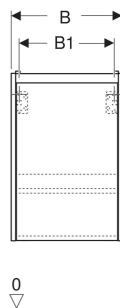

# Geberit Renova Plan Unterschrank für Handwaschbecken, mit einer Tür

## EIGENSCHAFTEN

- Holz aus nachhaltiger Forstwirtschaft mit zertifizierter Herkunft
- Wandhängend
- Mit einer Tür
- Anschlagseite links oder rechts
- Griffmulde zum Öffnen
- Tür mit Dämpfungsmechanismus
- Mit einem versetzbaren Einlegeboden

## TECHNISCHE DATEN

Werkstoff Hochverdichtete Dreischicht-Holzspanplatte

## ZUBEHÖR

- Geberit Magnethalter
- Geberit Set Füße schmal

Art.-Nr.	Farbe / Oberfläche	B cm	B1 cm	B2 cm	Breite Waschtisch cm	H cm	T cm	T1 cm	Tür	VEI St.
504.021.DB.1 * Neu	sandgrau / lackiert seidenmatt	40	34.6	36.6	45	60.6	31.1	20.3	Anschlag links oder rechts	1