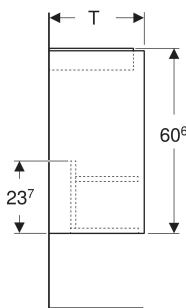

# Geberit Renova Plan Unterschrank für Handwaschbecken, mit einer Tür

## EIGENSCHAFTEN

- Holz aus nachhaltiger Forstwirtschaft mit zertifizierter Herkunft
- Wandhängend
- Mit einer Tür
- Anschlagseite links oder rechts
- Griffmulde zum Öffnen
- Tür mit Dämpfungsmechanismus
- Mit einem versetzbaren Einlegeboden

## TECHNISCHE DATEN

Werkstoff Hochverdichtete Dreischicht-Holzspanplatte

## ZUBEHÖR

- Geberit Magnethalter
- Geberit Set Füße schmal

Art.-Nr.	Farbe / Oberfläche	B cm	B1 cm	B2 cm	Breite Waschtisch cm	H cm	T cm	T1 cm	Tür	VEI St.
504.021.DB.1 * Neu	sandgrau / lackiert seidenmatt	40	34.6	36.6	45	60.6	31.1	20.3	Anschlag links oder rechts	1