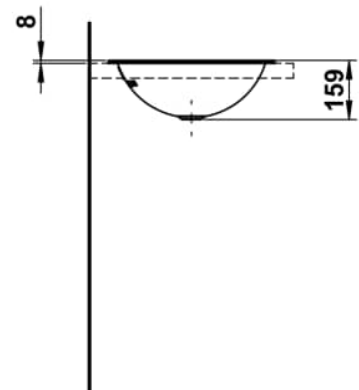

TECHNISCHE ZEICHNUNGEN