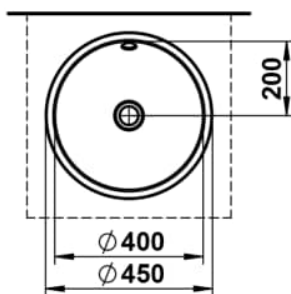

TECHNISCHE ZEICHNUNGEN