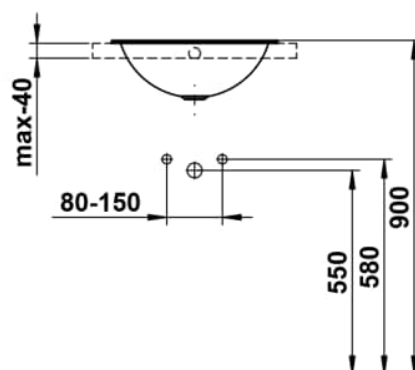

TECHNISCHE ZEICHNUNGEN