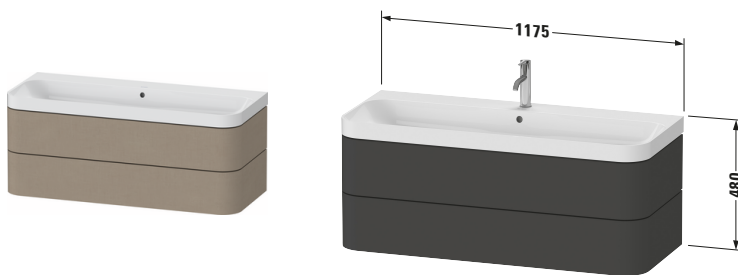

# Happy D.2 # HP4349N75750000

Design by sieger design

c-shaped Set wandhängend

Basis Angaben	
Langbezeichnung	Duravit Happy D.2 c-shaped Set wandhängend, Leinen Matt, Anzahl Schubkästen: 2, Tip-on Technik – HP4349N75750000

Spezifikationen	
<b>Keramik</b>	
Anzahl Waschplätze	1
Anzahl Becken	1
Position Becken	Mitte
<b>Griff</b>	
Ausführung Griff	Grifflos
<b>Front</b>	
Farbwert Front	Leinen
Glanzgrad Front	Matt
Material Front	Hochverdichtete Dreischicht-Holzspanplatte
<b>Korpus</b>	
Farbwert Korpus	Leinen
Glanzgrad Korpus	Matt
Material Korpus	Hochverdichtete Dreischicht-Holzspanplatte
Oberfläche Korpus	Dekor

Features	
<b>Set Attribute</b>	
Hahnlochbank	Ja
Tip-on Technik	✓
Selbsteinzug mit Dämpfung	✓
Siphonausschnitt	✓
Schürze	✓

Lieferumfang	
Inkl. Raumspar-siphon	✓
<b>Montage</b>	
Inkl. Befestigungsma-terial	✓
<b>Technische Dokumentation</b>	
Inkl. Pflegeanleitung	digital und gedruckt
Inkl. Montageanleitung	digital und gedruckt
<b>Set Attribute</b>	
Inkl. Schaftventil	Nein
Inkl. Ablaufventil	Ja
Inkl. Push-Open Ventil	Ja

Passende Produkte	
<b>Passende Artikel</b>	
	Einrichtungssystem Set # UV0507 Universal

Vermaung	
Breite / Lange	1175 mm
Hohe	480 mm
Tiefe / Breite	490 mm
Min. Wandabstand	0 mm

Weitere Informationen finden Sie hier