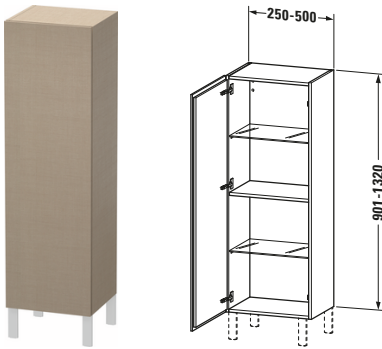

L-Cube # LC1190L7575

Design by Christian Werner

Halbhochschrank

Basis Angaben	
Langbezeichnung	Duravit L-Cube Halbhochschrank Individual, Weiß Hochglanz, Rechteckig, Anzahl Türen: 1 – LC1190L7575
Artikel Nr.	LC1190L7575

Spezifikationen	
Tür	
Anzahl Türen	1
Türanschlag	Links
Böden	
Anzahl Glasfachböden	2
Anzahl Holzfachböden	1
Montage	
Montageart	Wandhängend / Wandmontage
Montagegrad	Montiert
Farbe	
Farbwert	Weiß
Glanzgrad	Hochglanz
Front	
Farbwert Front	Weiß
Glanzgrad Front	Hochglanz
Material Front	Hochverdichtete Dreischicht-Holzspanplatte
Korpus	
Farbwert Korpus	Weiß
Glanzgrad Korpus	Hochglanz
Material Korpus	Hochverdichtete Dreischicht-Holzspanplatte
Oberfläche Korpus	Dekor
Griff	
Ausführung Griff	Grifflos

Features	
Automatiktürscharnier mit Dämpfung	✓
Füße	Optional

Lieferumfang	
Montage	
Inkl. Befestigungsmaterial	✓
Technische Dokumentation	
Inkl. Montageanleitung	digital und gedruckt

Logistik	
Artikelgewicht	34 kg
Verkaufsverpackung	
Art Verkaufsverpackung	Karton
Menge / Verkaufsverpackung	1 Stk.
Ab Werk verpackt	✓
Breite Verkaufsverpackung inkl. Artikel	550 mm
Höhe Verkaufsverpackung inkl. Artikel	1345 mm
Tiefe Verkaufsverpackung inkl. Artikel	410 mm
Gewicht Verkaufsverpackung inkl. Artikel	34 kg
Anzahl Packstücke	1

Passende Produkte	
Passende Artikel	
	Sockelfuß # UV9993 Universal
	Sockelfuß # UV9991 Universal

Vermaßung	
Breite / Länge	250 mm
Min. Variable Breite / Länge	250 mm
Max. Variable Breite / Länge	500 mm
Höhe	901 mm
Tiefe / Breite	200 mm
Min. Wandabstand	50 mm
Min. Abstand Anbau Möbel	50 mm