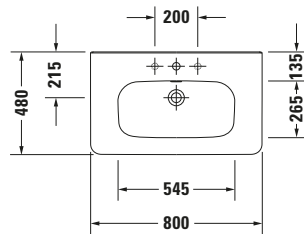

Waschtisch

6481 DuraStyle

Basis Angaben

Langbezeichnung	Duravit DuraStyle Waschtisch 800 mm Weiß Hochglanz, Hahnlochbank, Anzahl Hahnlöcher pro Waschplatz: 1, Über- lauf – 23208000001
-----------------	---

Spezifikationen
Farbe

Farbwert	Weiß
Innenfarbe	Weiß
Außenfarbe	Weiß
Glanzgrad	Hochglanz
Glanzgrad Innen	Hochglanz
Glanzgrad Außen	Hochglanz

Überlauf

Überlauf	✓
----------	---

Waschplatz

Anzahl Hahnlöcher pro Waschplatz	1
-------------------------------------	---

Beschreibungstexte

Ausschreibungstext	Duravit DuraStyle Waschtisch Weiß Hochglanz 800 mm, Designer: Matteo Thun & Antonio Rodri- guez, Sanitärkeramik, Wandhängend, Über- lauf, Position Ablauf: Mitte, Von unten gla- siert, Ablagefläche: LinksRechts, Anzahl Becken: 1, Becken- form: Rechteckig, Posi- tion Becken: Mitte, Position Hahnloch: Mitte, Weiß Hoch- glanz, Geeignet für Möbel, Geeignet für Halbsäule, Geeignet für Standsäule, Hahn- lochbank, CE-Kenn- zeichen-1: EN 14688, EAN Nr.: 4021534850738, Arti- kelgewicht: 21,6 kg, Beckenbreite: 265 mm, Abmessungen (Breite / Länge x Tie- fe / Breite x Höhe): 800 x 480 x 170 mm, WonderGliss, Artikel Nr.: 23208000001
--------------------	---