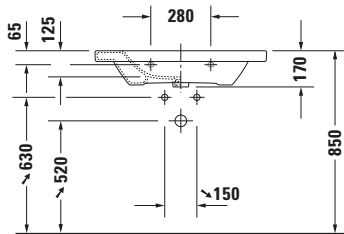

Waschtisch

6481 DuraStyle

Basis Angaben

Langbezeichnung	Duravit DuraStyle Waschtisch 800 mm Weiß Hochglanz, Hahnlochbank, Anzahl Hahnlöcher pro Waschplatz: 1, Über- lauf – 23208000001
-----------------	---

Spezifikationen
Farbe

Farbwert	Weiß
Innenfarbe	Weiß
Außenfarbe	Weiß
Glanzgrad	Hochglanz
Glanzgrad Innen	Hochglanz
Glanzgrad Außen	Hochglanz

Überlauf

Überlauf	✓
----------	---

Waschplatz

Anzahl Hahnlöcher pro Waschplatz	1
-------------------------------------	---

Logistik

Artikelgewicht	21,6 kg
----------------	---------

Passende Produkte
Passende Artikel

	Push-open Ventil # 0050524600 Universal
	Push-open Ventil # 0050521000 Universal
	Push-open Ventil # 005052 Universal
	Holzgestell # DS9882 DuraStyle
	Halbsäule # 085830 DuraStyle
	Standsäule # 085829 DuraStyle
	Röhrensiphon # 0050260000 Universal
	Handtuchhalter # 0031061000 DuraStyle

Beschreibungstexte

Ausschreibungstext	Duravit DuraStyle Waschtisch Weiß Hochglanz 800 mm, Designer: Matteo Thun & Antonio Rodri- guez, Sanitärkeramik, Wandhängend, Über- lauf, Position Ablauf: Mitte, Von unten gla- siert, Ablagefläche: LinksRechts, Anzahl Becken: 1, Becken- form: Rechteckig, Posi- tion Becken: Mitte, Position Hahnloch: Mitte, Weiß Hoch- glanz, Geeignet für Möbel, Geeignet für Halbsäule, Geeignet für Standsäule, Hahn- lochbank, CE-Kenn- zeichen-1: EN 14688, EAN Nr.: 4021534850738, Arti- kelgewicht: 21,6 kg, Beckenbreite: 265 mm, Abmessungen (Breite / Länge x Tie- fe / Breite x Höhe): 800 x 480 x 170 mm, WonderGliss, Artikel Nr.: 23208000001
--------------------	---