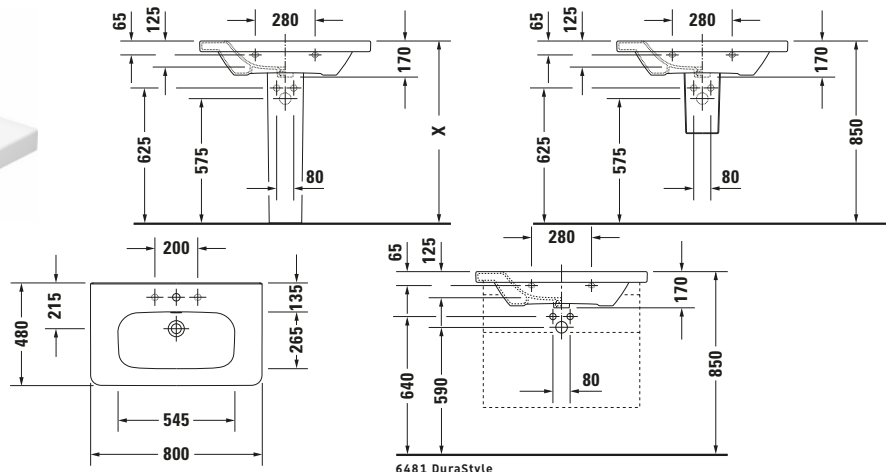

Waschtisch

6481 DuraStyle

Basis Angaben

Langbezeichnung	Duravit DuraStyle Waschtisch 800 mm Weiß Hochglanz, Hahnlochbank, Anzahl Hahnlöcher pro Waschplatz: 1, Über- lauf – 23208000001
-----------------	---

Spezifikationen
Farbe

Farbwert	Weiß
Innenfarbe	Weiß
Außenfarbe	Weiß
Glanzgrad	Hochglanz
Glanzgrad Innen	Hochglanz
Glanzgrad Außen	Hochglanz

Überlauf

Überlauf	✓
----------	---

Waschplatz

Anzahl Hahnlöcher pro Waschplatz	1
-------------------------------------	---

Logistik

Artikelgewicht	21,6 kg
----------------	---------

Passende Produkte
Passende Artikel

	Push-open Ventil # 0050524600 Universal
	Push-open Ventil # 0050521000 Universal
	Push-open Ventil # 005052 Universal
	Holzgestell # DS9882 DuraStyle
	Halbsäule # 085830 DuraStyle
	Standsäule # 085829 DuraStyle
	Röhrensiphon # 0050260000 Universal
	Handtuchhalter # 0031061000 DuraStyle

Beschreibungstexte

Ausschreibungstext	Duravit DuraStyle Waschtisch Weiß Hochglanz 800 mm, Designer: Matteo Thun & Antonio Rodri- guez, Sanitärkeramik, Wandhängend, Über- lauf, Position Ablauf: Mitte, Von unten gla- siert, Ablagefläche: LinksRechts, Anzahl Becken: 1, Becken- form: Rechteckig, Posi- tion Becken: Mitte, Position Hahnloch: Mitte, Weiß Hoch- glanz, Geeignet für Möbel, Geeignet für Halbsäule, Geeignet für Standsäule, Hahn- lochbank, CE-Kenn- zeichen-1: EN 14688, EAN Nr.: 4021534850738, Arti- kelgewicht: 21,6 kg, Beckenbreite: 265 mm, Abmessungen (Breite / Länge x Tie- fe / Breite x Höhe): 800 x 480 x 170 mm, WonderGliss, Artikel Nr.: 23208000001
--------------------	---