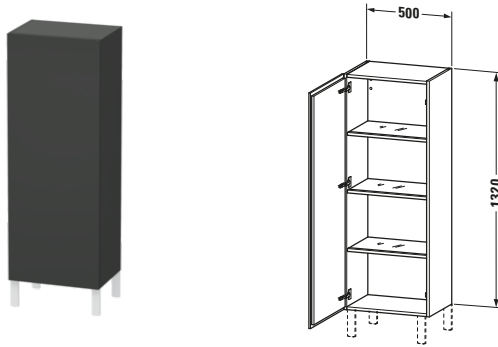

Halbhochschrank

Basis Angaben	
Langbezeichnung	Duravit L-Cube Halbhochschrank, Graphit Matt, Rechteckig, Anzahl Türen: 1 – LC1179R4949
Artikel Nr.	LC1179R4949

Spezifikationen	
Tür	
Anzahl Türen	1
Türanschlag	Rechts
Böden	
Anzahl Glasfachböden mit Aluträgersystem	3
Montage	
Montageart	Wandhängend / Wandmontage
Montagegrad	Montiert
Farbe	
Farbwert	Graphit
Glanzgrad	Matt
Front	
Farbwert Front	Graphit
Glanzgrad Front	Matt
Material Front	Hochverdichtete Dreischicht-Holzspanplatte
Korpus	
Farbwert Korpus	Graphit
Glanzgrad Korpus	Matt
Material Korpus	Hochverdichtete Dreischicht-Holzspanplatte
Oberfläche Korpus	Dekor
Griff	
Ausführung Griff	Grifflos

Features	
Automatiktürscharnier mit Dämpfung	✓
Füße	Optional

Lieferumfang	
Montage	
Inkl. Befestigungsmaterial	✓
Technische Dokumentation	
Inkl. Montageanleitung	digital und gedruckt

Logistik	
Artikelgewicht	33,2 kg
Verkaufsverpackung	
Art Verkaufsverpackung	Karton
Menge / Verkaufsverpackung	1 Stk.
Ab Werk verpackt	✓
Breite Verkaufsverpackung inkl. Artikel	550 mm
Höhe Verkaufsverpackung inkl. Artikel	1350 mm
Tiefe Verkaufsverpackung inkl. Artikel	410 mm
Gewicht Verkaufsverpackung inkl. Artikel	39 kg
Anzahl Packstücke	1

Passende Produkte	
Passende Artikel	
	Sockelfuß # UV9993 Universal
	Sockelfuß # UV9991 Universal

Vermaßung	
Breite / Länge	500 mm
Min. Variable Breite / Länge	0 mm
Max. Variable Breite / Länge	0 mm
Höhe	1320 mm
Tiefe / Breite	363 mm
Min. Wandabstand	50 mm
Min. Abstand Anbau Möbel	50 mm