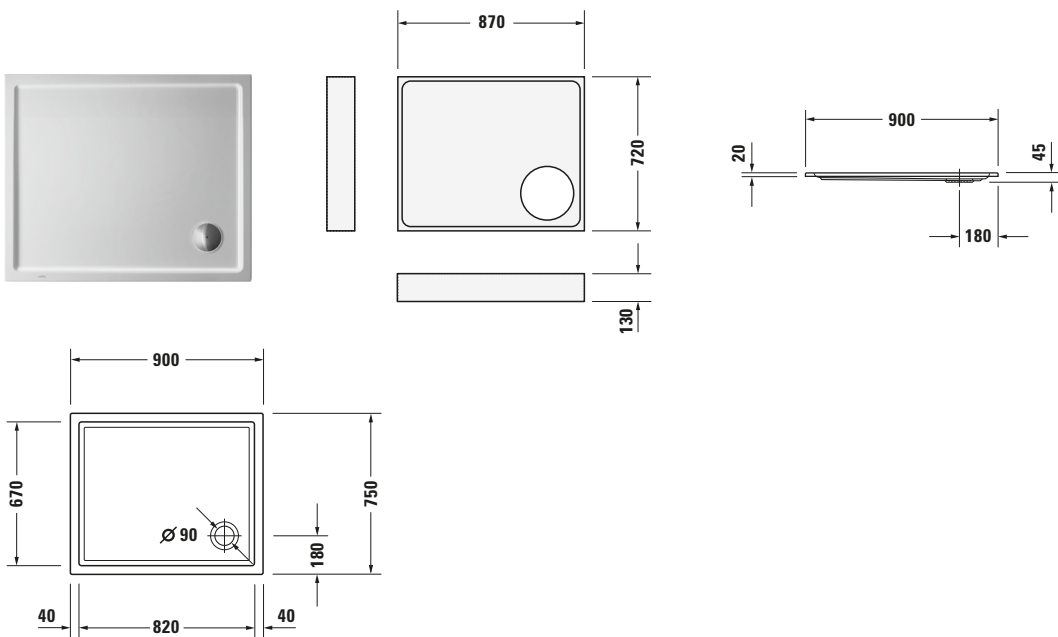

Duschwanne

Basis Angaben	
Langbezeichnung	Duravit Starck Slimline Duschwanne 900x750 mm Weiß, Ecke links, Ecke rechts, Material: Sanitäracryl, Rechteckig – 720117000000000

Spezifikationen	
Form	Rechteckig
Farbe	
Farbwert	Weiß
Glanzgrad	Glänzend
Material	
Material	Sanitäracryl
Montage	
Einbauart	Ecke rechts / Ecke links
Ablauf	
Position Ablauf	Ecke

Lieferumfang	
Technische Dokumentation	
Inkl. Montageanleitung	digital und gedruckt
Inkl. Pflegeanleitung	ohne

Vermaßung	
Breite / Länge	900 mm
Tiefe / Breite	750 mm
Min. Höhe mit Füßen	130 mm
Max. Höhe mit Füßen	150 mm
Höhe mit Wannenträger	195 mm
Durchmesser Ablaufloch	90 mm

Logistik	
Artikelgewicht	13,5 kg

Passende Produkte	
	Duschwannenfuß # 790101000000000 Universal
	Duschwannenfuß # 790102000000000 Universal
	Wannenanker # 790103000000000 Universal
	Wandprofil # 790126000000000 Universal
	Duschwannenablauf # 790263000000000 Universal
	Duschwannenablauf # 7902630000001000 Universal
	Duschwannenablauf # 790269000000000 Universal
	Duschwannenablauf # 7902690000001000 Universal
	Schallschutz-Set # 791369000000000 Universal

Beschreibungstexte

Ausschreibungstext	Duravit Starck Slimline Duschwanne Weiß, Designer: Philippe Starck, Form: Recht- eckig, Sanitäracryl, Einbauart: Ecke rechts, Ecke links, Po- sition Ablauf: Ecke, CE-Kennzeichen-1: EN 14527, EAN Nr.: 4021534888601, Arti- kelgewicht: 13,5 kg, In- nentiefe: 28 mm, Ab- messungen (Breite / Länge x Tiefe / Breite x Höhe): 900 x 750 x 45 mm, Artikel Nr.: 720117000000000, Passende Artikel: Duschwannenfuß, Duschwannenträger, Wannenanker, Wand- profil, Duschwannen- ablauf, Schallschutz- Set; Artikel Nr.: 7901010000000000, 7914800000000000, 7901020000000000, 7901030000000000, 7901260000000000, 7902630000000000, 7902630000001000, 7902690000000000, 7902690000001000, 7913690000000000; Modell Nr.: 790101, 791480, 790102, 790103, 790126, 790263, 790269, 791369
--------------------	--