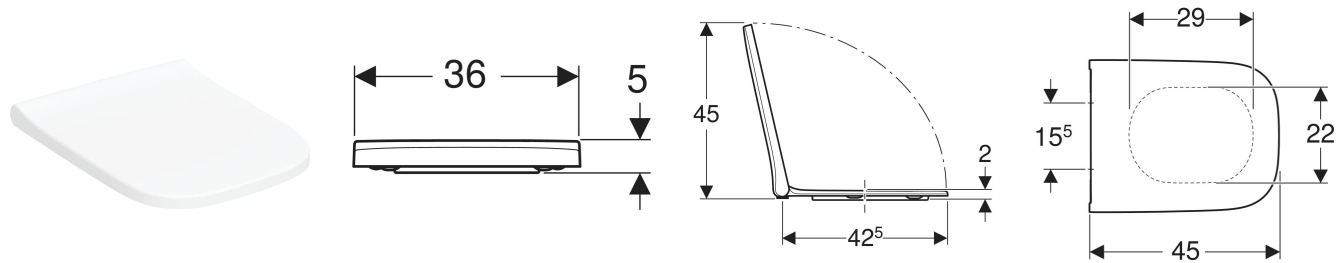

# Geberit iCon WC-Sitz eckiges Design, EasyMount

## EIGENSCHAFTEN

- Schmales Design
- Eckiges Design
- WC-Deckel überlappend
- WC-Sitz aus Duroplast

- WC-Sitz mit EasyMount-Scharnieren
- QuickRelease-Scharniere, verriegelbar

Befestigungsabstand

15.5 cm

## LIEFERUMFANG

- WC-Sitz

Art.-Nr.	Farbe / Oberfläche	B cm	H cm	T cm	QuickRelease-Funktion	Absenkautomatik Befestigung	Scharnierwerkstoff	VE1 St.
503.140.01.1 Neu	weiß	36	5	45	Ja, mit verriegelbaren QuickRelease-Scharnieren	ja von oben	Edelstahl / Kunststoff	1