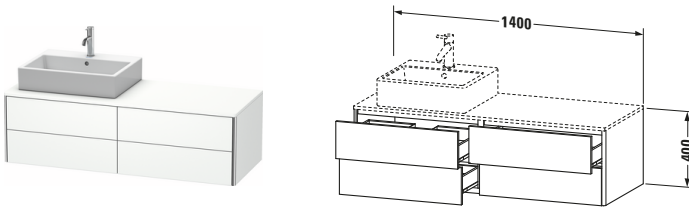

Konsolenwaschtischunterbau wandhängend

Basis Angaben	
Langbezeichnung	Duravit XSquare Konsolenwaschtischunterbau wandhängend, Weiß Matt, Rechteckig, Anzahl Ausschnitte: 1, Anzahl Schubkästen: 4, Tip-on Technik – XS4913L1818

Spezifikationen	
Anzahl Ausschnitte	1
Anzahl Schubkästen	4
Für Anzahl Waschtische	1
Montagegrad	Montiert
Waschplatz	
Position Becken	Links
Montage	
Montageart	Wandhängend / Wandmontage
Farbe	
Farbwert	Weiß
Glanzgrad	Matt
Front	
Farbwert Front	Weiß
Glanzgrad Front	Matt
Korpus	
Glanzgrad Korpus	Matt
Material Korpus	Hochverdichtete Dreischicht-Holzspanplatte
Oberfläche Korpus	Dekor
Griff	
Ausführung Griff	Grifflos
Profil	
Farbe Profil	Chrom
Glanzgrad Profil	Hochglanz
Material Profil	Aluminium

Features	
Tip-on Technik	✓
Einrichtungssystem	Optional
Selbsteinzug mit Dämpfung	✓
Siphonausschnitt	✓
Schürze	✓

Lieferumfang	
Montage	
Inkl. Befestigungsmaterial	✓
Technische Dokumentation	
Inkl. Montageanleitung	digital und gedruckt

Vermaßung	
Breite / Länge	1400 mm
Höhe	400 mm
Tiefe / Breite	548 mm
Min. Wandabstand	0 mm

Passende Produkte

Passende Artikel	
	Raumsparsiphon # 005076 Universal
	Einrichtungssystem Set # UV0502 Universal
	Einrichtungssystem Set # UV0511 Universal
	Konsole # XS060G XSquare
	Konsole # XS061G XSquare
Notwendige Artikel	
	Konsole # XS060G XSquare
	Konsole # XS061G XSquare