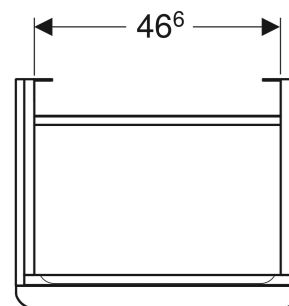

Geberit Smyle Unterschrank für Waschtisch eckiges Design, mit einer Tür

EIGENSCHAFTEN

- FSC™ C134279 zertifiziert
- Wandhängend
- Mit einer Tür
- Griff zum Öffnen
- Tür mit Dämpfungsmechanismus
- Mit einem versetzbaren Einlegeboden
- Feuchtigkeitsbeständig
- Vormontiert geliefert

TECHNISCHE DATEN

Werkstoff Hochverdichtete Dreischicht-Holzspanplatte

LIEFERUMFANG

- Unterschrank für Waschtisch
- Befestigungsmaterial

ZUBEHÖR

- Geberit Magnethalter
- Geberit Steckdosenelement
- Geberit Steckdosenelement mit USB-Anschluss
- Geberit Handtuchhalter für Badezimmermöbel, Ecke rechtwinklig
- Geberit Handtuchhalter für Badezimmermöbel, Ecke abgerundet
- Geberit Set Füße schmal

Art-Nr.	Farbe / Oberfläche	B cm	Breite Waschtisch cm	H cm	T cm	Tür	VE1 St.
500.366.JL.1 *	Korpus, Front: sandgrau / lackiert hochglänzend Griff: sandgrau / pulverbeschichtet matt	53.6	55	61.7	43.3	Anschlag links	1