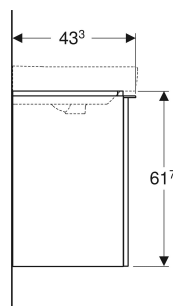

Geberit Smyle Unterschrank für Waschtisch eckiges Design, mit einer Tür

EIGENSCHAFTEN

- FSC™ C134279 zertifiziert
- Wandhängend
- Mit einer Tür
- Griff zum Öffnen
- Tür mit Dämpfungsmechanismus
- Mit einem versetzbaren Einlegeboden
- Feuchtigkeitsbeständig
- Vormontiert geliefert

TECHNISCHE DATEN

Werkstoff Hochverdichtete Dreischicht-Holzspanplatte

LIEFERUMFANG

- Unterschrank für Waschtisch
- Befestigungsmaterial

ZUBEHÖR

- Geberit Magnethalter
- Geberit Steckdosenelement
- Geberit Steckdosenelement mit USB-Anschluss
- Geberit Handtuchhalter für Badezimmermöbel, Ecke rechtwinklig
- Geberit Handtuchhalter für Badezimmermöbel, Ecke abgerundet
- Geberit Set Füße schmal

Art-Nr.	Farbe / Oberfläche	B cm	Breite Waschtisch cm	H cm	T cm	Tür	VE1 St.
500.366.JL.1 *	Korpus, Front: sandgrau / lackiert hochglänzend Griff: sandgrau / pulverbeschichtet matt	53.6	55	61.7	43.3	Anschlag links	1