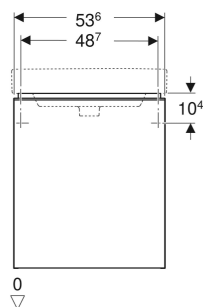

Geberit Smyle Unterschrank für Waschtisch eckiges Design, mit einer Tür

EIGENSCHAFTEN

- FSC™ C134279 zertifiziert
- Wandhängend
- Mit einer Tür
- Griff zum Öffnen
- Tür mit Dämpfungsmechanismus
- Mit einem versetzbaren Einlegeboden
- Feuchtigkeitsbeständig
- Vormontiert geliefert

TECHNISCHE DATEN

Werkstoff Hochverdichtete Dreischicht-Holzspanplatte

LIEFERUMFANG

- Unterschrank für Waschtisch
- Befestigungsmaterial

ZUBEHÖR

- Geberit Magnethalter
- Geberit Steckdosenelement
- Geberit Steckdosenelement mit USB-Anschluss
- Geberit Handtuchhalter für Badezimmermöbel, Ecke rechtwinklig
- Geberit Handtuchhalter für Badezimmermöbel, Ecke abgerundet
- Geberit Set Füße schmal

Art-Nr.	Farbe / Oberfläche	B cm	Breite Waschtisch cm	H cm	T cm	Tür	VE1 St.
500.366.JL.1 *	Korpus, Front: sandgrau / lackiert hochglänzend Griff: sandgrau / pulverbeschichtet matt	53.6	55	61.7	43.3	Anschlag links	1