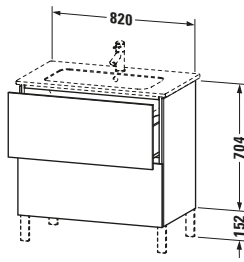

Waschtischunterbau bodenstehend

Basis Angaben	
Langbezeichnung	Duravit L-Cube Waschtischunterbau bodenstehend, Flanell Grau Seidenmatt, Rechteckig, Anzahl Auszüge: 2, Tip-on Technik – LC662609090

Features	
Tip-on Technik	✓
Einrichtungssystem	Optional
Selbsteinzug mit Dämpfung	✓
Siphonausschnitt	✓
Schürze	✓
Füße	Optional

Spezifikationen	
Anzahl Auszüge	2
Für Anzahl Waschtische	1
Montagegrad	Montiert
Waschplatz	
Position Becken	Mitte
Montage	
Montageart	Montage unter Waschtisch / Bodenstehend / Wandmontage
Farbe	
Farbwert	Flanell Grau
Glanzgrad	Seidenmatt
Front	
Farbwert Front	Flanell Grau
Glanzgrad Front	Seidenmatt
Korpus	
Glanzgrad Korpus	Seidenmatt
Material Korpus	Hochverdichtete MDF-Platte
Oberfläche Korpus	Lack
Griff	
Ausführung Griff	Grifflos

Lieferumfang	
Montage	
Inkl. Befestigungsmaterial	✓
Technische Dokumentation	
Inkl. Montageanleitung	digital und gedruckt

Logistik	
Artikelgewicht	42,94 kg
Verkaufsverpackung	
Art Verkaufsverpackung	Karton
Menge / Verkaufsverpackung	1 Stk.
Ab Werk verpackt	✓
Breite Verkaufsverpackung inkl. Artikel	922 mm
Höhe Verkaufsverpackung inkl. Artikel	875 mm
Tiefe Verkaufsverpackung inkl. Artikel	550 mm
Gewicht Verkaufsverpackung inkl. Artikel	48 kg
Anzahl Packstücke	1

Vermaßung	
Breite / Länge	820 mm
Höhe	704 mm
Tiefe / Breite	481 mm
Min. Wandabstand	0 mm

Weitere Informationen finden Sie hier

<https://pro.duravit.de/p/LC662609090>