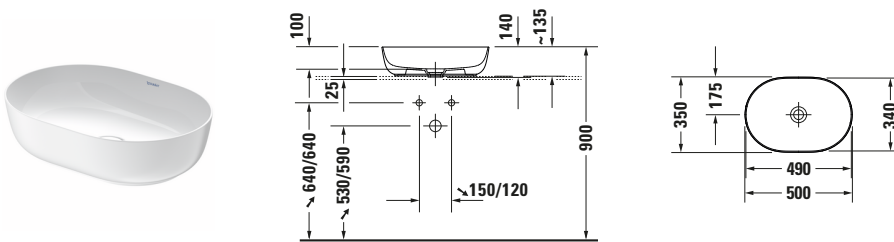

Aufsatzbecken

Basis Angaben	
Langbezeichnung	Duravit Luv Aufsatzbecken 500 mm Innenfarbe Weiß Hochglanz, Aussenfarbe Weiß Seidenmatt, Anzahl Hahnlöcher pro Waschplatz: 0, Geschliffen – 03795026001

Beschreibungstexte	
Ausschreibungstext	Duravit Luv Aufsatzbecken Innenfarbe Weiß Hochglanz, Aussenfarbe Weiß Seidenmatt 500 mm, Designer: Cecilie Manz, Duraceram®, Aufsatz, Ohne Überlauf, Position Ablauf: Mitte, Geschliffen, Anzahl Becken: 1, Beckenform: Oval, Position Becken: Mitte, Position Hahnloch: Ohne, Innenfarbe Weiß Hochglanz, Aussenfarbe Weiß Seidenmatt, Geeignet für Möbel, Inkl. Keramische Ventilabdeckhaube, Inkl. Schaftventil, CE-Kennzeichen-1: EN 14688, EAN Nr.: 4053424900919, Artikelgewicht: 7,1 kg, Beckenbreite: 490 mm, Beckentiefe: 340 mm, Abmessungen (Breite / Länge x Tiefe / Breite x Höhe): 500 x 350 x 140 mm, WonderGliss, Artikel Nr.: 03795026001

Spezifikationen	
<b>Farbe</b>	
Farbwert	Weiß
Innenfarbe	Weiß
Aussenfarbe	Weiß
Glanzgrad	Hochglanz / Seidenmatt
Glanzgrad Innen	Hochglanz
Glanzgrad Außen	Seidenmatt
<b>Material</b>	
Material	Keramik

Features	
<b>Oberflächenveredelung</b>	
WonderGliss	✓
<b>Waschtisch</b>	
Geschliffen	✓