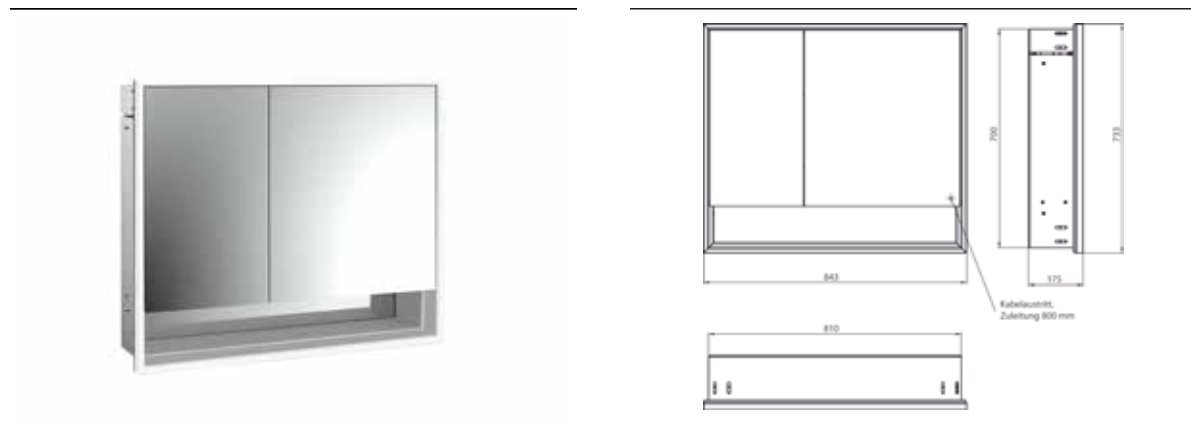

PRODUKTINFORMATION

Lichtspiegelschrank loft mit Unterfach, 800 mm, 2 Türen, Unterputzmodell, IP 20. aluminium/spiegel

Art.-Nr.9798 052 09

Umlaufende LED-Beleuchtung, mit verspiegelter- oder weißer Glasrückwand, 2 stufenlos einstellbare Ablagen, 2 Türen (breite Tür rechts), 1 Steckdose, Lichtsteuerung über 3 kapazitive von außen bedienbare Touch-Bedienfelder (An/Aus, Helligkeit und Lichtfarbe - kalt/warm - stufenlos einstellbar), Kabeldurchlass nach außen bei geschlossenen Spiegeltüren. Offenes Unterfach (Höhe: 122 mm) über die komplette Breite mit verspiegelter Rückwand. Höhe: 733 mm