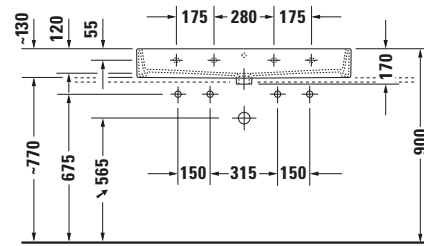

Waschtisch

Basis Angaben	
Langbezeichnung	Duravit Vero Air Waschtisch 1000 mm Weiß Hochglanz, Hahnlochbank, Anzahl Hahnlöcher pro Waschplatz: 1, Überlauf, Geschliffen – 23501000261

Spezifikationen	
Farbe	
Farbwert	Weiß
Innenfarbe	Weiß
Aussenfarbe	Weiß
Glanzgrad	Hochglanz
Glanzgrad Innen	Hochglanz
Glanzgrad Außen	Hochglanz
Überlauf	
Überlauf	✓
Waschplatz	
Anzahl Hahnlöcher pro Waschplatz	1
Material	
Material	Keramik

Features	
Oberflächenveredelung	
WonderGliss	✓
Waschtisch	
Geschliffen	✓
Waschplatz	
Hahnlochbank	✓

Logistik	
Artikelgewicht	28 kg

Passende Produkte	
Passende Artikel	
	Designsiphon # 0050361000 Universal
	Designsiphon # 0050364600 Universal
	Push-open Ventil # 005052 Universal
	Designsiphon # 005036 Universal

Beschreibungstexte	
Ausschreibungstext	Duravit Vero Air Waschtisch Weiß Hochglanz 1000 mm, Designer: Duravit, Sanitärkeramik, WandhängendAufsatz, Überlauf, Position Ablauf: Mitte, Geschliffen, Ablagefläche: Hahnlochbank, Anzahl Becken: 1, Beckenform: Rechteckig, Position Becken: Mitte, Position Hahnloch: LinksRechts, Weiß Hochglanz, Geeignet für Möbel, Hahnlochbank, CE-Kennzeichen-1: EN 14688, EAN Nr.: 4053424093420, Artikelgewicht: 28 kg, Beckenbreite: 950 mm, Beckentiefe: 315 mm, Abmessungen (Breite / Länge x Tiefe / Breite x Höhe): 1000 x 470 x 170 mm, WonderGliss, Artikel Nr.: 23501000261