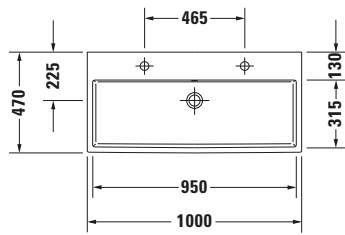

Waschtisch

Basis Angaben	
Langbezeichnung	Duravit Vero Air Waschtisch 1000 mm Weiß Hochglanz, Hahnlochbank, Anzahl Hahnlöcher pro Waschplatz: 1, Überlauf, Geschliffen – 23501000261

Spezifikationen	
Farbe	
Farbwert	Weiß
Innenfarbe	Weiß
Aussenfarbe	Weiß
Glanzgrad	Hochglanz
Glanzgrad Innen	Hochglanz
Glanzgrad Außen	Hochglanz
Überlauf	
Überlauf	✓
Waschplatz	
Anzahl Hahnlöcher pro Waschplatz	1
Material	
Material	Keramik

Features	
Oberflächenveredelung	
WonderGliss	✓
Waschtisch	
Geschliffen	✓
Waschplatz	
Hahnlochbank	✓

Logistik	
Artikelgewicht	28 kg

Passende Produkte	
Passende Artikel	
	Designsiphon # 0050361000 Universal
	Designsiphon # 0050364600 Universal
	Push-open Ventil # 005052 Universal
	Designsiphon # 005036 Universal

Beschreibungstexte	
Ausschreibungstext	Duravit Vero Air Waschtisch Weiß Hochglanz 1000 mm, Designer: Duravit, Sanitärkeramik, WandhängendAufsatz, Überlauf, Position Ablauf: Mitte, Geschliffen, Ablagefläche: Hahnlochbank, Anzahl Becken: 1, Beckenform: Rechteckig, Position Becken: Mitte, Position Hahnloch: LinksRechts, Weiß Hochglanz, Geeignet für Möbel, Hahnlochbank, CE-Kennzeichen-1: EN 14688, EAN Nr.: 4053424093420, Artikelgewicht: 28 kg, Beckenbreite: 950 mm, Beckentiefe: 315 mm, Abmessungen (Breite / Länge x Tiefe / Breite x Höhe): 1000 x 470 x 170 mm, WonderGliss, Artikel Nr.: 23501000261