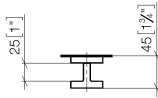

Benötigtes Zubehör

**Befestigungssatz für zweiseitige
Glasmontage -** 12 351 970 90

Empfohlenes Zubehör

Blende - Platin gebürstet 11 001 980-06

11 000 980

mm [inches]

Ersatzteilstückliste

Nr.	Artikelnummer	Benennung	Verbaumenge	Lieferzeit
3	04 31 11 113 00 90	Befestigung Gewindestift M5 x 12 mm -	1,00	2
2	08 17 98 557-06	Abdeckung 45 x 60 x 10 mm - Platin gebürstet	1,00	10
4	08 17 98 558-06	Halter 45 x 35 x 60 mm - Platin gebürstet	1,00	10
1	09 30 30 170 90	Befestigung Senkschraube mit Innensechskant M5 x 16 mm -	2,00	2