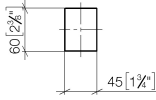

Benötigtes Zubehör

**Befestigungssatz für zweiseitige
Glasmontage -** 12 351 970 90

Empfohlenes Zubehör

Blende - Platin gebürstet 11 001 980-06

11 000 980

mm [inches]

Ersatzteilstückliste

Nr.	Artikelnummer	Benennung	Verbaumenge	Lieferzeit
3	04 31 11 113 00 90	Befestigung Gewindestift M5 x 12 mm -	1,00	2
2	08 17 98 557-06	Abdeckung 45 x 60 x 10 mm - Platin gebürstet	1,00	10
4	08 17 98 558-06	Halter 45 x 35 x 60 mm - Platin gebürstet	1,00	10
1	09 30 30 170 90	Befestigung Senkschraube mit Innensechskant M5 x 16 mm -	2,00	2