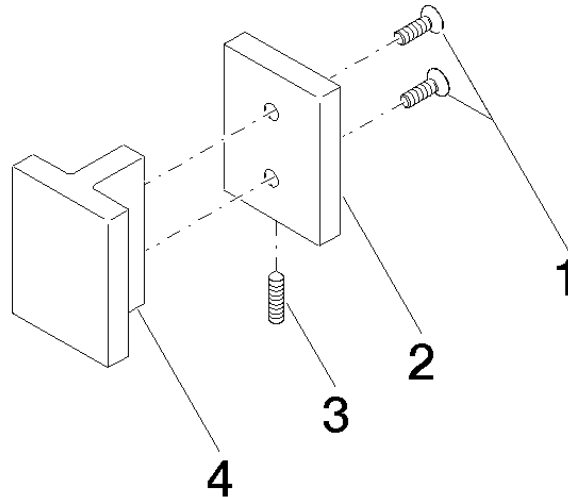

Benötigtes Zubehör

**Befestigungssatz für zweiseitige
Glasmontage -** 12 351 970 90

Empfohlenes Zubehör

Blende - Platin gebürstet 11 001 980-06

11 000 980

mm [inches]

Ersatzteilstückliste

Nr.	Artikelnummer	Benennung	Verbaumenge	Lieferzeit
3	04 31 11 113 00 90	Befestigung Gewindestift M5 x 12 mm -	1,00	2
2	08 17 98 557-06	Abdeckung 45 x 60 x 10 mm - Platin gebürstet	1,00	10
4	08 17 98 558-06	Halter 45 x 35 x 60 mm - Platin gebürstet	1,00	10
1	09 30 30 170 90	Befestigung Senkschraube mit Innensechskant M5 x 16 mm -	2,00	2