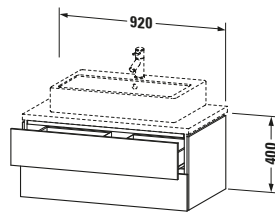

Konsolenwaschtischunterbau wandhängend

Basis Angaben	
Langbezeichnung	Duravit L-Cube Konsolenwaschtischunterbau wandhängend, Schwarz Hochglanz, Rechteckig, Anzahl Schubkästen: 2, Tip-on Technik – LC581804040

Lieferumfang	
Montage	
Inkl. Befestigungsmaterial	✓
Technische Dokumentation	
Inkl. Montageanleitung	digital und gedruckt

Passende Produkte	
Passende Artikel	
	Raumsparsiphon # 005076 Universal
	Einrichtungssystem Set # UV0505 Universal

Spezifikationen	
Anzahl Schubkästen	2
Für Anzahl Waschtische	1
Montagegrad	Montiert
Waschplatz	
Position Becken	Mitte
Montage	
Montageart	Konsolenmontage / Wandhängend / Wandmontage
Farbe	
Farbwert	Schwarz
Glanzgrad	Hochglanz
Front	
Farbwert Front	Schwarz
Glanzgrad Front	Hochglanz
Korpus	
Glanzgrad Korpus	Hochglanz
Material Korpus	Hochverdichtete MDF-Platte
Oberfläche Korpus	Lack
Griff	
Ausführung Griff	Grifflos

Logistik	
Artikelgewicht	34,1 kg
Verkaufsverpackung	
Art Verkaufsverpackung	Karton
Menge / Verkaufsverpackung	1 Stk.
Ab Werk verpackt	✓
Breite Verkaufsverpackung inkl. Artikel	615 mm
Höhe Verkaufsverpackung inkl. Artikel	1060 mm
Tiefe Verkaufsverpackung inkl. Artikel	550 mm
Gewicht Verkaufsverpackung inkl. Artikel	39 kg
Anzahl Packstücke	1

Vermaßung	
Breite / Länge	920 mm
Höhe	400 mm
Tiefe / Breite	547 mm
Min. Wandabstand	20 mm

Notwendige Artikel	
	Konsole # LC103C L-Cube
	Konsole # LC107C L-Cube
	Konsole # LC102C L-Cube
	Konsole # LC106C L-Cube

Weitere Informationen finden Sie hier

<https://pro.duravit.de/p/LC581804040>

Features	
Tip-on Technik	✓
Einrichtungssystem	Optional
Selbsteinzug mit Dämpfung	✓
Siphonausschnitt	✓
Schürze	✓