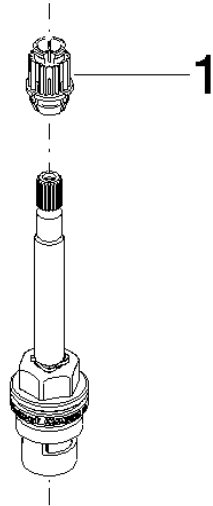

90 90 03 205 00 90

Oberteil , rechtsschließend ungebremst 1/2" -

ERSATZTEILE

90 90 03 205 00 90

Oberteil , rechtsschließend ungebremst 1/2" -

ERSATZTEILE

90 90 03 205 00 90

90 90 03 205 00 90

Ersatzteilstückliste

Nr.	Artikelnummer	Benennung	Verbaumenge	Lieferzeit
1	09 12 12 005 90	Rastbuchse weiß Ø 14,5 x 18,5 mm -	1,00	2