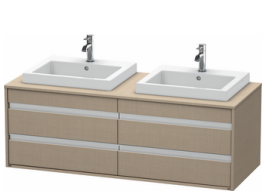

Konsolenwaschtischunterbau wandhängend

Basis Angaben	
Langbezeichnung	Duravit Ketho Konsolenwaschtischunterbau wandhängend, Leinen Matt, Rechteckig, Anzahl Ausschnitte: 2, Anzahl Schubkästen: 4 – KT6757B7575

Features	
Selbsteinzug mit Dämpfung	✓
Siphonausschnitt	✓
Schürze	✓
Hahnlochbohrungen möglich	✓

Weitere Informationen finden Sie hier

<https://pro.duravit.de/p/KT6757B7575>

Spezifikationen	
Anzahl Ausschnitte	2
Anzahl Schubkästen	4
Für Anzahl Waschtische	2
Montagegrad	Montiert
Waschplatz	
Position Becken	Links / Rechts
Montage	
Montageart	Wandhängend / Wandmontage
Farbe	
Farbwert	Leinen
Glanzgrad	Matt
Front	
Farbwert Front	Leinen
Glanzgrad Front	Matt
Korpus	
Glanzgrad Korpus	Matt
Material Korpus	Hochverdichtete Dreischicht-Holzspanplatte
Oberfläche Korpus	Dekor
Konsole	
Farbwert Konsole	Leinen
Glanzgrad Konsole	Matt
Material Konsole	Hochverdichtete Dreischicht-Holzspanplatte
Oberfläche Konsole	Dekor
Griff	
Ausführung Griff	Griffleiste
Anzahl Griffe	4
Farbwert Griff	Silber