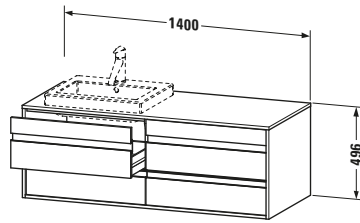

Konsolenwaschtischunterbau wandhängend

Basis Angaben	
Langbezeichnung	Duravit Ketho Konsolenwaschtischunterbau wandhängend, Leinen Matt, Rechteckig, Anzahl Ausschnitte: 2, Anzahl Schubkästen: 4 – KT6757B7575

Features	
Selbsteinzug mit Dämpfung	✓
Siphonausschnitt	✓
Schürze	✓
Hahnlochbohrungen möglich	✓

Weitere Informationen finden Sie hier

<https://pro.duravit.de/p/KT6757B7575>

Spezifikationen	
Anzahl Ausschnitte	2
Anzahl Schubkästen	4
Für Anzahl Waschtische	2
Montagegrad	Montiert
Waschplatz	
Position Becken	Links / Rechts
Montage	
Montageart	Wandhängend / Wandmontage
Farbe	
Farbwert	Leinen
Glanzgrad	Matt
Front	
Farbwert Front	Leinen
Glanzgrad Front	Matt
Korpus	
Glanzgrad Korpus	Matt
Material Korpus	Hochverdichtete Dreischicht-Holzspanplatte
Oberfläche Korpus	Dekor
Konsole	
Farbwert Konsole	Leinen
Glanzgrad Konsole	Matt
Material Konsole	Hochverdichtete Dreischicht-Holzspanplatte
Oberfläche Konsole	Dekor
Griff	
Ausführung Griff	Griffleiste
Anzahl Griffe	4
Farbwert Griff	Silber

Lieferumfang	
Inkl. Konsolenplatte	✓
Montage	
Inkl. Befestigungsmaterial	✓
Technische Dokumentation	
Inkl. Montageanleitung	digital und gedruckt

Logistik	
Artikelgewicht	48,5 kg
Verkaufsverpackung	
Art Verkaufsverpackung	Karton
Menge / Verkaufsverpackung	1 Stk.
Ab Werk verpackt	✓
Breite Verkaufsverpackung inkl. Artikel	612 mm
Höhe Verkaufsverpackung inkl. Artikel	1440 mm
Tiefe Verkaufsverpackung inkl. Artikel	547 mm
Gewicht Verkaufsverpackung inkl. Artikel	54 kg
Anzahl Packstücke	1

Vermaßung	
Breite / Länge	1400 mm
Höhe	496 mm
Tiefe / Breite	550 mm
Min. Wandabstand	0 mm

Passende Produkte	
Passende Artikel	
	Raumsparsiphon # 005076 Universal