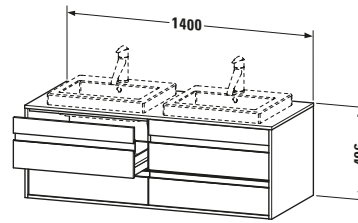

Konsolenwaschtischunterbau wandhängend

Basis Angaben	
Langbezeichnung	Duravit Ketho Konsolenwaschtischunterbau wandhängend, Leinen Matt, Rechteckig, Anzahl Ausschnitte: 2, Anzahl Schubkästen: 4 – KT6757B7575

Features	
Selbsteinzug mit Dämpfung	✓
Siphonausschnitt	✓
Schürze	✓
Hahnlochbohrungen möglich	✓

Weitere Informationen finden Sie hier

<https://pro.duravit.de/p/KT6757B7575>

Spezifikationen	
Anzahl Ausschnitte	2
Anzahl Schubkästen	4
Für Anzahl Waschtische	2
Montagegrad	Montiert
Waschplatz	
Position Becken	Links / Rechts
Montage	
Montageart	Wandhängend / Wandmontage
Farbe	
Farbwert	Leinen
Glanzgrad	Matt
Front	
Farbwert Front	Leinen
Glanzgrad Front	Matt
Korpus	
Glanzgrad Korpus	Matt
Material Korpus	Hochverdichtete Dreischicht-Holzspanplatte
Oberfläche Korpus	Dekor
Konsole	
Farbwert Konsole	Leinen
Glanzgrad Konsole	Matt
Material Konsole	Hochverdichtete Dreischicht-Holzspanplatte
Oberfläche Konsole	Dekor
Griff	
Ausführung Griff	Griffleiste
Anzahl Griffe	4
Farbwert Griff	Silber

Lieferumfang	
Inkl. Konsolenplatte	✓
Montage	
Inkl. Befestigungsmaterial	✓
Technische Dokumentation	
Inkl. Montageanleitung	digital und gedruckt

Logistik	
Artikelgewicht	48,5 kg
Verkaufsverpackung	
Art Verkaufsverpackung	Karton
Menge / Verkaufsverpackung	1 Stk.
Ab Werk verpackt	✓
Breite Verkaufsverpackung inkl. Artikel	612 mm
Höhe Verkaufsverpackung inkl. Artikel	1440 mm
Tiefe Verkaufsverpackung inkl. Artikel	547 mm
Gewicht Verkaufsverpackung inkl. Artikel	54 kg
Anzahl Packstücke	1

Vermaßung	
Breite / Länge	1400 mm
Höhe	496 mm
Tiefe / Breite	550 mm
Min. Wandabstand	0 mm

Passende Produkte	
Passende Artikel	
	Raumsparsiphon # 005076 Universal