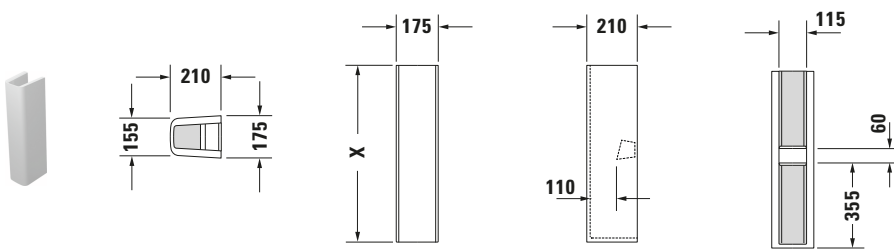

Standssäule

Basis Angaben	
Langbezeichnung	Duravit ME by Starck Standssäule Weiß Hochglanz – 08583900001

Spezifikationen	
Farbe	
Farbwert	Weiß
Glanzgrad	Hochglanz
Material	
Material	Keramik

Features	
Oberflächenveredelung	
WonderGliss	✓

Logistik	
Artikelgewicht	15,4 kg

Passende Produkte	
Passende Artikel	
	Waschtisch # 233565 ME by Starck
	Waschtisch # 233560 ME by Starck
	Waschtisch # 233555 ME by Starck
	Waschtisch # 233612 ME by Starck
	Waschtisch # 236112 ME by Starck
	Waschtisch # 233610 ME by Starck
	Waschtisch # 233683 ME by Starck
	Waschtisch # 233663 ME by Starck
	Waschtisch # 233653 ME by Starck

Beschreibungstexte	
Ausschreibungstext	Duravit ME by Starck Standssäule Weiß Hochglanz, Designer: Philippe Starck, Sani- tärkeramik, Bodenste- hend, EAN Nr.: 4021534988479, Arti- kelgewicht: 15,4 kg, Abmessungen (Brei- te / Länge x Tiefe / Breite x Höhe): 175 x 210 x 735 mm, Won- derGliss, Artikel Nr.: 08583900001