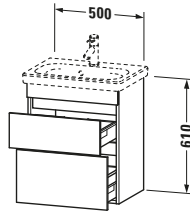

DuraStyle # DS640302222

Design by Matteo Thun & Antonio Rodriguez

Waschtischunterbau wandhängend

Basis Angaben	
Langbezeichnung	Duravit DuraStyle Waschtischunterbau wandhängend, Weiß Hochglanz, Rechteckig, Anzahl Schubkästen: 2 – DS640302222

Spezifikationen	
Anzahl Schubkästen	2
Für Anzahl Waschtische	1
Compact	✓
Montagegrad	Montiert
Waschplatz	
Position Becken	Mitte
Montage	
Montageart	Montage unter Waschtisch / Wandhängend / Wandmontage
Farbe	
Farbwert	Weiß
Glanzgrad	Hochglanz
Front	
Farbwert Front	Weiß
Glanzgrad Front	Hochglanz
Korpus	
Glanzgrad Korpus	Hochglanz
Material Korpus	Hochverdichtete Dreischicht-Holzspanplatte
Oberfläche Korpus	Dekor
Griff	
Ausführung Griff	Grifflos

Features	
Inneneinteilung	Optional
Selbsteinzug mit Dämpfung	✓
Siphonausschnitt	✓
Schürze	✓

Lieferumfang	
Montage	
Inkl. Befestigungsmaterial	✓
Technische Dokumentation	
Inkl. Montageanleitung	digital und gedruckt

Logistik	
Artikelgewicht	22,3 kg
Verkaufsverpackung	
Art Verkaufsverpackung	Karton
Menge / Verkaufsverpackung	1 Stk.
Ab Werk verpackt	✓
Breite Verkaufsverpackung inkl. Artikel	620 mm
Höhe Verkaufsverpackung inkl. Artikel	700 mm
Tiefe Verkaufsverpackung inkl. Artikel	550 mm
Gewicht Verkaufsverpackung inkl. Artikel	26 kg
Anzahl Packstücke	1

Vermaßung	
Breite / Länge	500 mm
Höhe	610 mm
Tiefe / Breite	368 mm
Min. Wandabstand	0 mm

Passende Produkte	
Passende Artikel	
	Inneneinteilung # UV9955 Universal
	Waschtisch # 233755 DuraStyle
Notwendige Artikel	
	Waschtisch # 233755 DuraStyle

Weitere Informationen finden Sie hier

<https://pro.duravit.de/p/DS640302222>