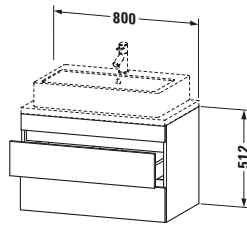

Konsolenwaschtischunterbau wandhängend

Basis Angaben	
Langbezeichnung	Duravit DuraStyle Konsolenwaschtischunterbau wandhängend, Taupe Matt, Rechteckig, Anzahl Schubkästen: 2 – DS530709191

Spezifikationen	
Anzahl Schubkästen	2
Für Anzahl Waschtische	1
Compact	✓
Montagegrad	Montiert

Waschplatz	
Position Becken	Mitte

Montage	
Montageart	Konsolenmontage / Wandhängend / Wandmontage

Farbe	
Farbwert	Taupe
Glanzgrad	Matt

Front	
Farbwert Front	Taupe
Glanzgrad Front	Matt

Korpus	
Glanzgrad Korpus	Matt
Material Korpus	Hochverdichtete Dreischicht-Holzspanplatte
Oberfläche Korpus	Dekor

Griff	
Ausführung Griff	Grifflos

Features	
Inneneinteilung	Optional
Selbsteinzug mit Dämpfung	✓
Siphonausschnitt	✓
Schürze	✓

Lieferumfang	
Montage	
Inkl. Befestigungsmaterial	✓
Technische Dokumentation	
Inkl. Montageanleitung	digital und gedruckt

Logistik	
Artikelgewicht	23,2 kg
Verkaufsverpackung	
Art Verkaufsverpackung	Karton
Menge / Verkaufsverpackung	1 Stk.
Ab Werk verpackt	✓
Breite Verkaufsverpackung inkl. Artikel	630 mm
Höhe Verkaufsverpackung inkl. Artikel	860 mm
Tiefe Verkaufsverpackung inkl. Artikel	565 mm
Gewicht Verkaufsverpackung inkl. Artikel	27 kg
Anzahl Packstücke	1

Vermaßung	
Breite / Länge	800 mm
Höhe	512 mm
Tiefe / Breite	478 mm
Min. Wandabstand	20 mm

Passende Produkte	
Passende Artikel	
	Raumsparsiphon # 005076 Universal
	Inneneinteilung # UV9846 Universal

Notwendige Artikel	
	Konsole # DS101C DuraStyle
	Konsole # DS105C DuraStyle
	Konsole # DS100C DuraStyle
	Konsole # DS104C DuraStyle

Weitere Informationen finden Sie hier

<https://pro.duravit.de/p/DS530709191>