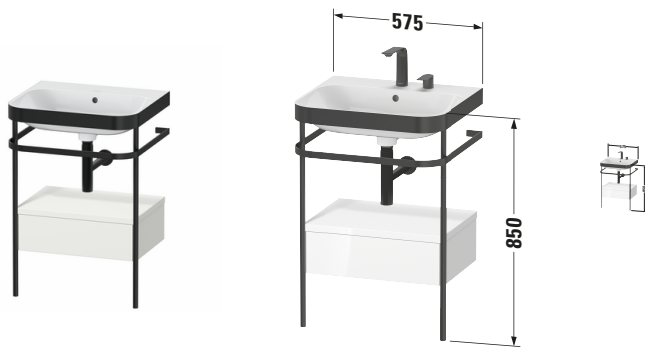

Happy D.2 # HP4740N3939

Design by sieger design

c-bonded Set mit Metallkonsole und Schubkasten

Basis Angaben	
Langbezeichnung	Duravit Happy D.2 c-bonded Set mit Metallkonsole und Schubkasten, Nordic Weiß Seidenmatt, Halbrund, Anzahl Schubkästen: 1, Tip-on Technik – HP4740N3939

Spezifikationen	
Keramik	
Anzahl Waschplätze	1
Anzahl Becken	1
Position Becken	Mitte
Griff	
Ausführung Griff	Grifflos
Front	
Farbwert Front	Nordic Weiß
Glanzgrad Front	Seidenmatt
Material Front	Hochverdichtete MDF-Platte
Korpus	
Farbwert Korpus	Nordic Weiß
Glanzgrad Korpus	Seidenmatt
Material Korpus	Hochverdichtete MDF-Platte
Oberfläche Korpus	Lack

Features	
Set Attribute	
Hahnlochbank	Ja
Tip-on Technik	✓
Selbsteinzug mit Dämpfung	✓

Lieferumfang	
Montage	
Inkl. Befestigungsmaterial	✓
Technische Dokumentation	
Inkl. Pflegeanleitung	digital und gedruckt
Inkl. Montageanleitung	digital und gedruckt
Set Attribute	
Inkl. Schaftventil	Nein
Inkl. Ablaufventil	Ja
Inkl. Push-Open Ventil	Ja

Passende Produkte	
Passende Artikel	
	Designsiphon # 005036 Universal
	Einrichtungssystem Set # UV0509 Universal

Vermaßung	
Breite / Länge	575 mm
Höhe	850 mm
Tiefe / Breite	490 mm
Min. Wandabstand	0 mm