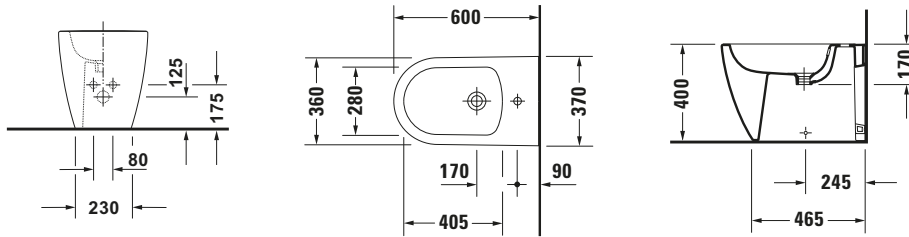

**Stand Bidet**

| Basis Angaben   |   |
|-----------------|---|
| Langbezeichnung | Duravit ME by Starck Stand Bidet, Weiß Seidenmatt, 600 mm, Hahnlochbank, Anzahl Hahnlöcher pro Waschplatz: 1, Überlauf – 2289103200 |

| Spezifikationen                  |            |
|----------------------------------|------------|
| <b>Farbe</b>                     |            |
| Farbwert                         | Weiß       |
| Glanzgrad                        | Seidenmatt |
| <b>Material</b>                  |            |
| Material                         | Keramik    |
| <b>Waschplatz</b>                |            |
| Anzahl Hahnlöcher pro Waschplatz | 1          |
| <b>Überlauf</b>                  |            |
| Überlauf                         | ✓          |
| Back to wall Ausführung          | ✓          |

| Beschreibungstexte |  |
|--------------------|--|
| Ausschreibungstext | Duravit ME by Starck Stand Bidet Weiß Seidenmatt 600 mm, Designer: Philippe Starck, Back to wall Ausführung, Sanitärkeramik, Form: Rund, Überlauf, Bodenstehend, Hahnlochbank, CE-Kennzeichen-1: EN 14528, EAN Nr.: 4053424892665, Artikelgewicht: 26,85 kg, Abmessungen (Breite / Länge x Tiefe / Breite x Höhe): 370 x 600 x 400 mm, Artikel Nr.: 2289103200 |