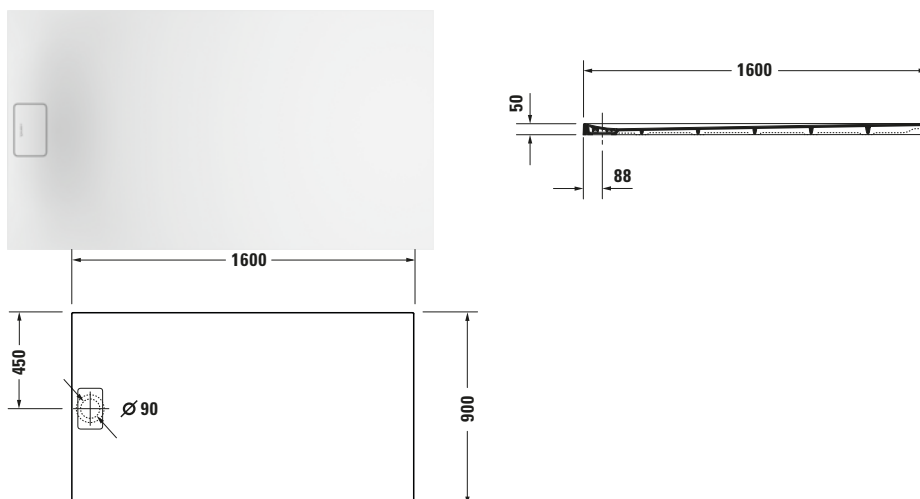

**Duschwanne**

Basis Angaben	
Langbezeichnung	Duravit Stonetto Duschwanne 1600x900 mm Beton Matt, Bodenbündig, Halbeinbau, Aufgesetzt, Material: Mineralguss, DuroCast UltraResist, Rechteckig – 720218180000000

Vermaßung	
Breite / Länge	1600 mm
Tiefe / Breite	900 mm
Min. Höhe mit Füßen	130 mm
Max. Höhe mit Füßen	150 mm
Höhe mit Wannenträger	120 mm
Durchmesser Ablaufloch	90 mm

**Passende Produkte**

Passende Artikel	
	Fußgestell # 791112000000000 Stonetto
	Schalungshilfe # 792805000000000 Universal
	Duschwannenfuß # 790173000000000 Universal
	Wandprofil # 790126000000000 Universal
	Duschwannenablauf # 791243000000000 Universal
	Duschwannenablauf # 790263000001000 Universal
	Duschwannenablauf # 790269000001000 Universal
	Abdicht-Set # 792803000000000 Universal
	Schallschutz-Set # 791372000000000 Universal

Spezifikationen	
Form	Rechteckig
Rutschfestigkeitsklasse	B
<b>Farbe</b>	
Farbwert	Beton
Glanzgrad	Matt
<b>Material</b>	
Material	Mineralguss
Materialart	DuroCast UltraResist
<b>Montage</b>	
Einbauart	Bodenbündig / Halbeinbau / Aufgesetzt
<b>Ablauf</b>	
Position Ablauf	Seitlich

Beschreibungstexte	
Ausschreibungstext	Duravit Stonetto Duschwanne Beton Matt, Designer: EOOS, Form: Rechteckig, Mi- neralguss, DuroCast UltraResist, Einbauart: Bodenbündig, Halb- einbau, Aufgesetzt, Position Ablauf: Seit- lich, Rutschfestig- keitsklasse: B, CE- Kennzeichen-1: EN 14527, EAN Nr.: 4053424689357, Arti- kelgewicht: 40 kg, Ab- messungen (Breite / Länge x Tiefe / Breite x Höhe): 1600 x 900 x 50 mm, Artikel Nr.: 720218180000000, Passende Artikel: Duschwannenträger, Fußgestell, Scha- lungshilfe, Duschw- annenfuß, Wandprofil, Duschwannenablauf, Abdicht-Set, Schall- schutz-Set; Artikel Nr.: 7924070000000000, 7911120000000000, 7928050000000000, 7901730000000000, 7901260000000000, 7912430000000000, 7902630000001000, 7902690000001000, 7928030000000000, 7913720000000000; Modell Nr.: 792407, 791112, 792805, 790173, 790126, 791243, 790263, 790269, 792803, 791372