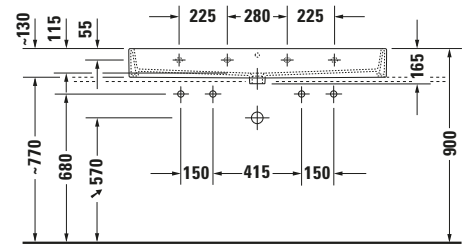

Waschtisch

Basis Angaben	
Langbezeichnung	Duravit Vero Air Waschtisch 1200 mm Weiß Hochglanz, Hahnlochbank, Anzahl Hahnlöcher pro Waschplatz: 1, Geschliffen – 2350120072

Spezifikationen	
Farbe	
Farbwert	Weiß
Innenfarbe	Weiß
Aussenfarbe	Weiß
Glanzgrad	Hochglanz
Glanzgrad Innen	Hochglanz
Glanzgrad Außen	Hochglanz
Waschplatz	
Anzahl Hahnlöcher pro Waschplatz	1
Material	
Material	Keramik

Features	
Waschtisch	
Geschliffen	✓
Waschplatz	
Hahnlochbank	✓

Logistik	
Artikelgewicht	33,7 kg

Passende Produkte	
Passende Artikel	
	Schaftventil # 0050384600 Universal
	Designsiphon # 0050361000 Universal
	Designsiphon # 0050364600 Universal
	Schaftventil # 005038 Universal
	Designsiphon # 005036 Universal

Beschreibungstexte	
Ausschreibungstext	Duravit Vero Air Waschtisch Weiß Hochglanz 1200 mm, Designer: Duravit, Sanitärkeramik, Aufsatz, Ohne Überlauf, Position Ablauf: Mitte, Geschliffen, Ablagefläche: Hahnlochbank, Anzahl Becken: 1, Beckenform: Rechteckig, Position Becken: Mitte, Position Hahnloch: Mitte, Weiß Hochglanz, Geeignet für Möbel, Hahnlochbank, CE-Kennzeichen-1: EN 14688, EAN Nr.: 4053424121031, Artikelgewicht: 33,7 kg, Beckenbreite: 1150 mm, Beckentiefe: 315 mm, Abmessungen (Breite / Länge x Tiefe / Breite x Höhe): 1200 x 470 x 165 mm, Artikel Nr.: 2350120072