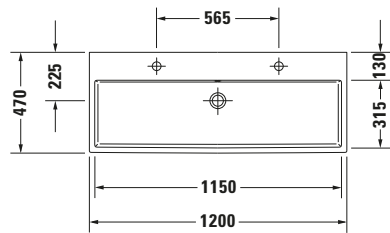

Waschtisch

Basis Angaben	
Langbezeichnung	Duravit Vero Air Waschtisch 1200 mm Weiß Hochglanz, Hahnlochbank, Anzahl Hahnlöcher pro Waschplatz: 1, Geschliffen – 2350120072

Spezifikationen	
Farbe	
Farbwert	Weiß
Innenfarbe	Weiß
Aussenfarbe	Weiß
Glanzgrad	Hochglanz
Glanzgrad Innen	Hochglanz
Glanzgrad Außen	Hochglanz
Waschplatz	
Anzahl Hahnlöcher pro Waschplatz	1
Material	
Material	Keramik

Features	
Waschtisch	
Geschliffen	✓
Waschplatz	
Hahnlochbank	✓

Logistik	
Artikelgewicht	33,7 kg

Passende Produkte	
Passende Artikel	
	Schaftventil # 0050384600 Universal
	Designsiphon # 0050361000 Universal
	Designsiphon # 0050364600 Universal
	Schaftventil # 005038 Universal
	Designsiphon # 005036 Universal

Beschreibungstexte	
Ausschreibungstext	Duravit Vero Air Waschtisch Weiß Hochglanz 1200 mm, Designer: Duravit, Sanitärkeramik, Aufsatz, Ohne Überlauf, Position Ablauf: Mitte, Geschliffen, Ablagefläche: Hahnlochbank, Anzahl Becken: 1, Beckenform: Rechteckig, Position Becken: Mitte, Position Hahnloch: Mitte, Weiß Hochglanz, Geeignet für Möbel, Hahnlochbank, CE-Kennzeichen-1: EN 14688, EAN Nr.: 4053424121031, Artikelgewicht: 33,7 kg, Beckenbreite: 1150 mm, Beckentiefe: 315 mm, Abmessungen (Breite / Länge x Tiefe / Breite x Höhe): 1200 x 470 x 165 mm, Artikel Nr.: 2350120072